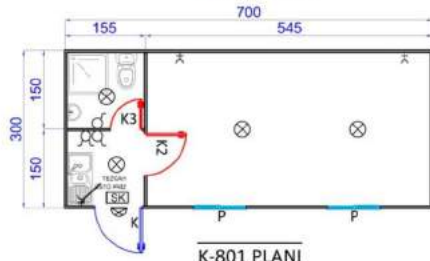

WC VE DUŞ BİNALARI

ÖN GÖRÜNÜŞ

SOL YAN GÖRÜNÜŞ

76m²

ÖN GÖRÜNÜŞ

SOL YAN GÖRÜNÜŞ

145m²

SOL YAN GÖRÜNÜŞ

ÖN GÖRÜNÜŞ

150m²

ÖN GÖRÜNÜŞ

SOL YAN GÖRÜNÜŞ

ÖN GÖRÜNÜŞ

SOL YAN GÖRÜNÜŞ

ÖN GÖRÜNÜŞ

SOL YAN GÖRÜNÜŞ

ÖN GÖRÜNÜŞ

SOL YAN GÖRÜNÜŞ

ÖN GÖRÜNÜŞ

SOL YAN GÖRÜNÜŞ

ÖN GÖRÜNÜŞ

SOL YAN GÖRÜNÜŞ

ÖN GÖRÜNÜŞ

SOL YAN GÖRÜNÜŞ

ÖN GÖRÜNÜŞ

SOL YAN GÖRÜNÜŞ

STANDART KONTEYNER MODELLERİ-2

WC-DUŞ KONTEYNER MODELLERİ

BİRLEŞİMLİ OFİS KONTEYNER BİNALARI

BİRLEŞİMLİ YEMEKHANE BİNALARI

63m² - 40 KİŞİLİK

84m² - 64 KİŞİLİK