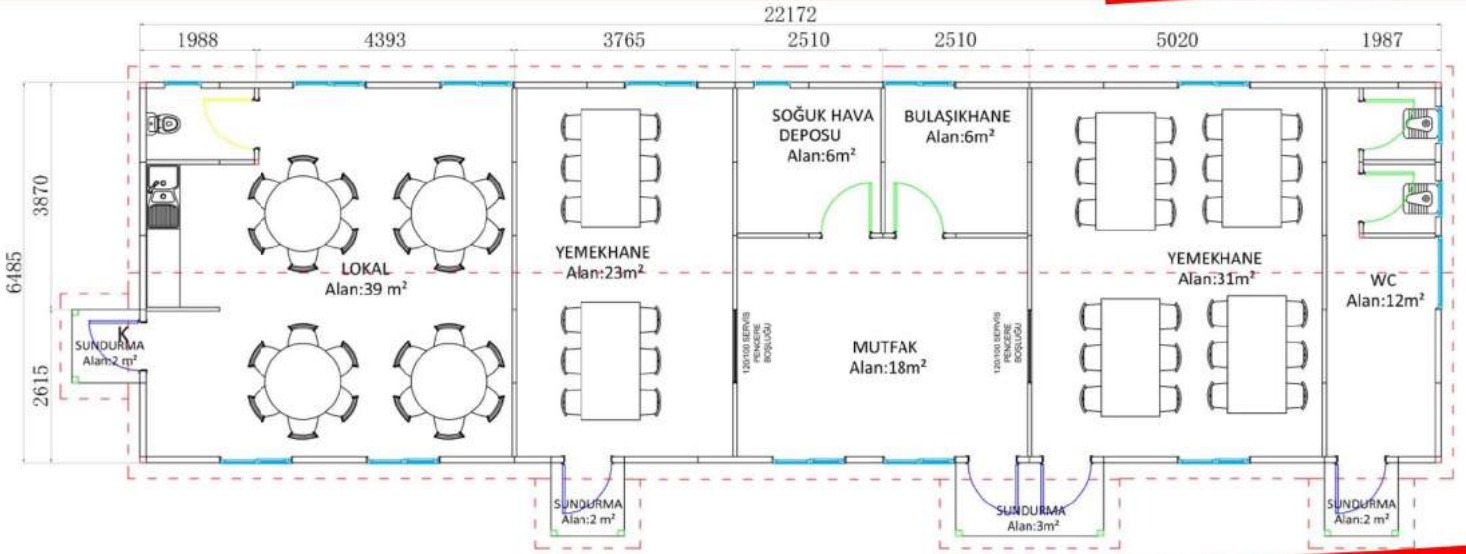

OFİS BİNALARI

65m²

102m²

325m²

Genel Ön Görünüş

OFİS BİNALARI

Genel Ön Görünüş

LOKAL BİNALARI

135m²

153m²

287m²

Genel Ön Görünüş

İŞÇİ YATAKHANE BİNALARI

145m² - 60 KİŞİLİK

314m² - 96 KİŞİLİK

ZEMİN KAT PLANI

1. KAT PLANI

532m² - 144 KİŞİLİK

Genel Ön Görünüş

MÜHENDİS YATAKHANE BİNALARI

Genel Ön Görünüş

YEMEKHANE BİNALARI

147m² - 90 KİŞİLİK

232m² - 150 KİŞİLİK

WC VE DUŞ BİNALARI

ÖN GÖRÜNÜŞ

SOL YAN GÖRÜNÜŞ

76m²

ÖN GÖRÜNÜŞ

SOL YAN GÖRÜNÜŞ

145m²

SOL YAN GÖRÜNÜŞ