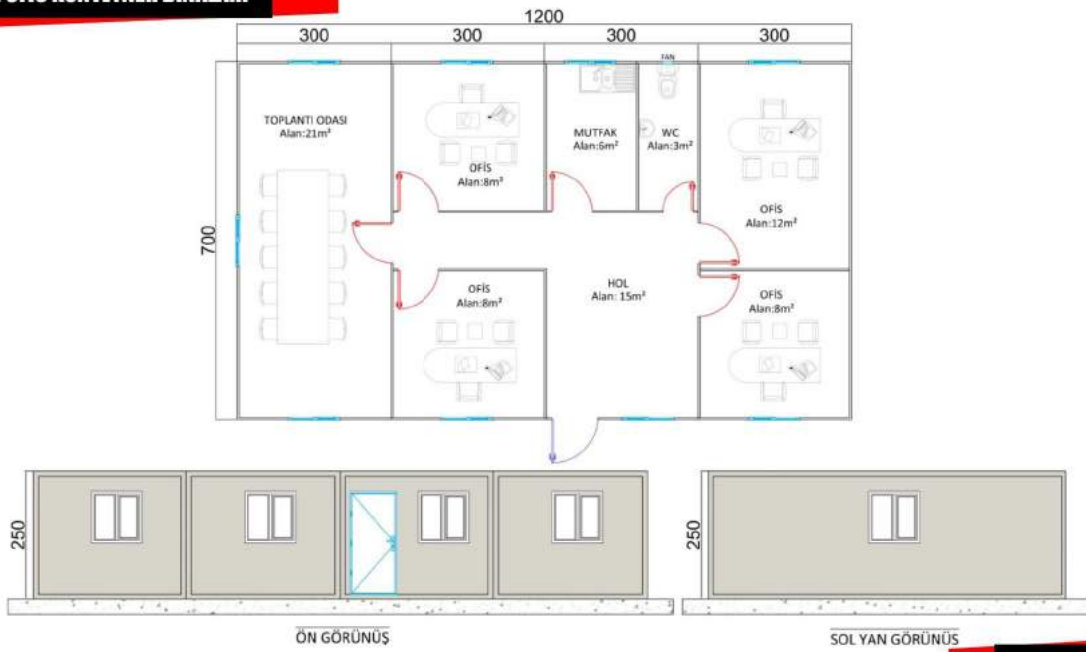

ÖN GÖRÜNÜŞ

SOL YAN GÖRÜNÜŞ

ÖN GÖRÜNÜŞ

SOL YAN GÖRÜNÜŞ

ÖN GÖRÜNÜŞ

SOL YAN GÖRÜNÜŞ

ÖN GÖRÜNÜŞ

SOL YAN GÖRÜNÜŞ

ÖN GÖRÜNÜŞ

SOL YAN GÖRÜNÜŞ

STANDART KONTEYNER MODELLERİ-2

WC-DUŞ KONTEYNER MODELLERİ

BİRLEŞİMLİ OFİS KONTEYNER BİNALARI

BİRLEŞİMLİ YEMEKHANE BİNALARI

63m² - 40 KİŞİLİK

84m² - 64 KİŞİLİK

189m² - (96+32) 128 KİŞİLİK

BİRLEŞİMLİ İŞÇİ YATAKHANE BİNALARI

528² - 160 KİŞİLİK

336m² - (96+32) 128 kişilik

DEPO HANGAR BİNALARI

1000m²

300m²

ÖRNEK YAPILAR