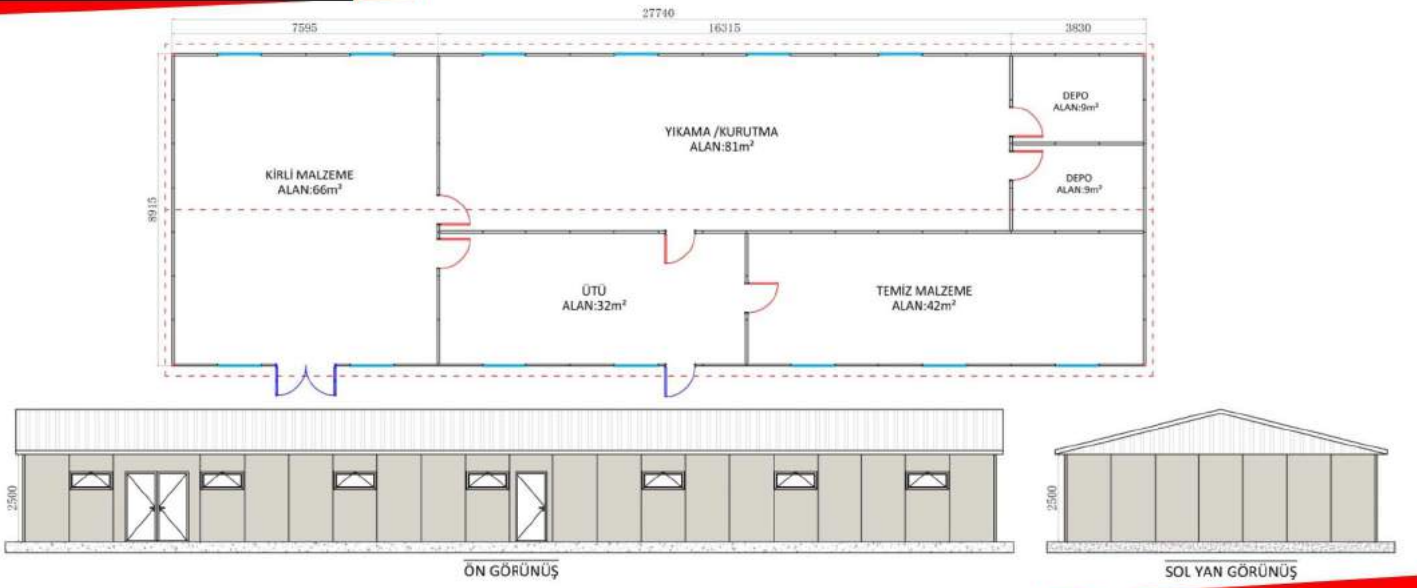

1. KAT PLANI

532m² - 144 KİŞİLİK

Genel Ön Görünüş

MÜHENDİS YATAKHANE BİNALARI

Genel Ön Görünüş

YEMEKHANE BİNALARI

147m² - 90 KİŞİLİK

232m² - 150 KİŞİLİK

506m² - 264 KİŞİLİK

Genel Ön Görünüş

LABORATUVAR BİNASI

169m²

ÇAMAŞIRHANE BİNASI

247m²

MESCİT BİNASI

124m²

WC VE DUŞ BİNALARI

ÖN GÖRÜNÜŞ

SOL YAN GÖRÜNÜŞ

76m²

ÖN GÖRÜNÜŞ

SOL YAN GÖRÜNÜŞ

145m²

SOL YAN GÖRÜNÜŞ