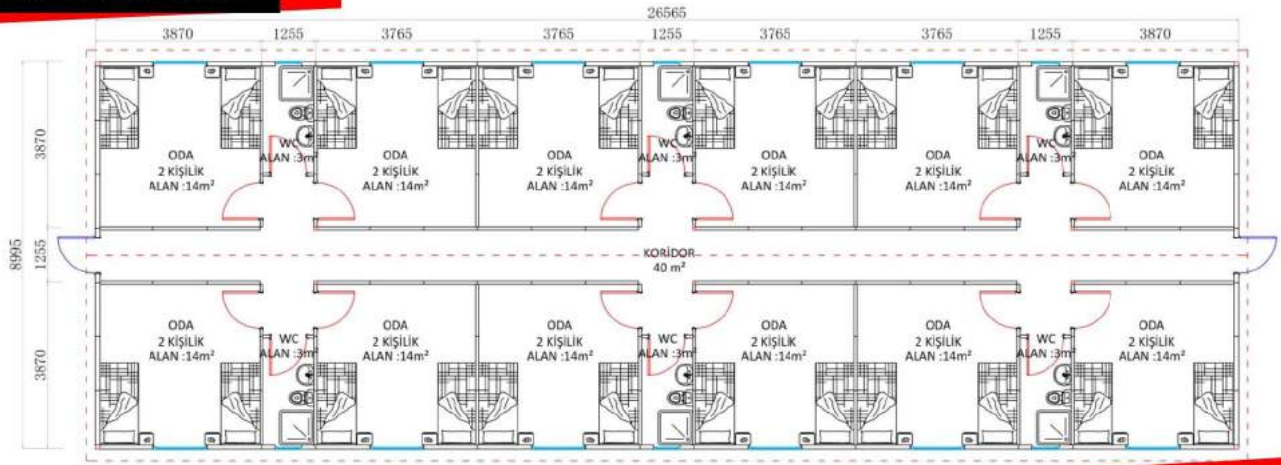

135m²

153m²

287m²

Genel Ön Görünüş

İŞÇİ YATAKHANE BİNALARI

145m² - 60 KİŞİLİK

314m² - 96 KİŞİLİK

ZEMİN KAT PLANI

1. KAT PLANI

532m² - 144 KİŞİLİK

Genel Ön Görünüş

MÜHENDİS YATAKHANE BİNALARI

Genel Ön Görünüş

YEMEKHANE BİNALARI

147m² - 90 KİŞİLİK

232m² - 150 KİŞİLİK

506m² - 264 KİŞİLİK

Genel Ön Görünüş

LABORATUVAR BİNASI

169m²

ÇAMAŞIRHANE BİNASI

247m²

MESCİT BİNASI

124m²

WC VE DUŞ BİNALARI

ÖN GÖRÜNÜŞ

SOL YAN GÖRÜNÜŞ

76m²

ÖN GÖRÜNÜŞ

SOL YAN GÖRÜNÜŞ

145m²

SOL YAN GÖRÜNÜŞ