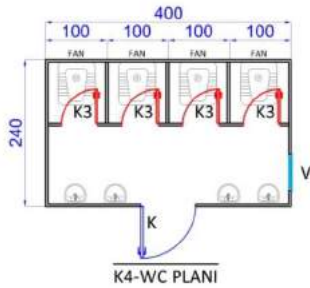

ÖN GÖRÜNÜŞ

SOL YAN GÖRÜNÜŞ

ÖN GÖRÜNÜŞ

SOL YAN GÖRÜNÜŞ

ÖN GÖRÜNÜŞ

SOL YAN GÖRÜNÜŞ

ÖN GÖRÜNÜŞ

SOL YAN GÖRÜNÜŞ

ÖN GÖRÜNÜŞ

SOL YAN GÖRÜNÜŞ

STANDART KONTEYNER MODELLERİ-2

WC-DUŞ KONTEYNER MODELLERİ

BİRLEŞİMLİ OFİS KONTEYNER BİNALARI

BİRLEŞİMLİ YEMEKHANE BİNALARI

63m² - 40 KİŞİLİK

84m² - 64 KİŞİLİK