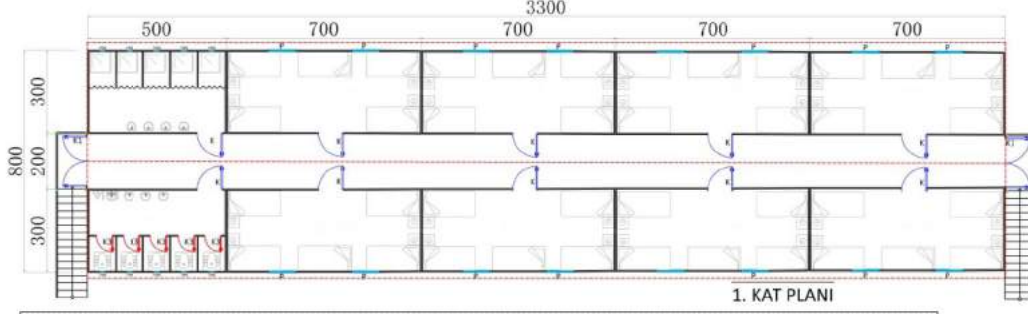

BİRLEŞİMLİ İŞÇİ YATAKHANE BİNALARI

528² - 160 KİŞİLİK