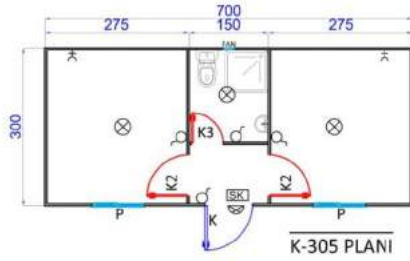

WC VE DUŞ BİNALARI

ÖN GÖRÜNÜŞ

SOL YAN GÖRÜNÜŞ

76m²

ÖN GÖRÜNÜŞ

SOL YAN GÖRÜNÜŞ

145m²

SOL YAN GÖRÜNÜŞ

ÖN GÖRÜNÜŞ

SOL YAN GÖRÜNÜŞ

ÖN GÖRÜNÜŞ

SOL YAN GÖRÜNÜŞ

ÖN GÖRÜNÜŞ

SOL YAN GÖRÜNÜŞ

ÖN GÖRÜNÜŞ

SOL YAN GÖRÜNÜŞ

ÖN GÖRÜNÜŞ

SOL YAN GÖRÜNÜŞ

STANDART KONTEYNER MODELLERİ-2

WC-DUŞ KONTEYNER MODELLERİ

BİRLEŞİMLİ OFİS KONTEYNER BİNALARI

BİRLEŞİMLİ YEMEKHANE BİNALARI

63m² - 40 KİŞİLİK

84m² - 64 KİŞİLİK