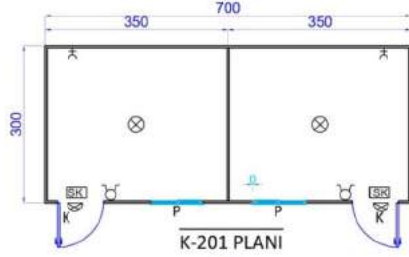

WC VE DUŞ BİNALARI

ÖN GÖRÜNÜŞ

SOL YAN GÖRÜNÜŞ

76m²

ÖN GÖRÜNÜŞ

SOL YAN GÖRÜNÜŞ

145m²

SOL YAN GÖRÜNÜŞ

ÖN GÖRÜNÜŞ

150m²

ÖN GÖRÜNÜŞ

SOL YAN GÖRÜNÜŞ

ÖN GÖRÜNÜŞ

SOL YAN GÖRÜNÜŞ

ÖN GÖRÜNÜŞ

SOL YAN GÖRÜNÜŞ

ÖN GÖRÜNÜŞ

SOL YAN GÖRÜNÜŞ

ÖN GÖRÜNÜŞ

SOL YAN GÖRÜNÜŞ

ÖN GÖRÜNÜŞ

SOL YAN GÖRÜNÜŞ

ÖN GÖRÜNÜŞ

SOL YAN GÖRÜNÜŞ