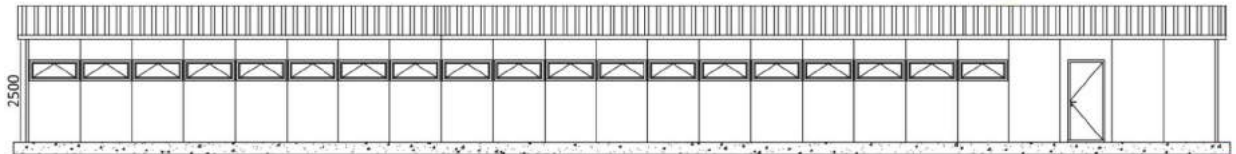

WC VE DUŞ BİNALARI

ÖN GÖRÜNÜŞ

SOL YAN GÖRÜNÜŞ

76m²

ÖN GÖRÜNÜŞ

SOL YAN GÖRÜNÜŞ

145m²

SOL YAN GÖRÜNÜŞ