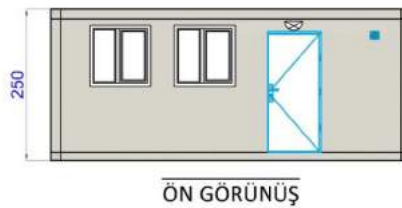

ÖN GÖRÜNÜŞ

SOL YAN GÖRÜNÜŞ

STANDART KONTEYNER MODELLERİ-2

WC-DUŞ KONTEYNER MODELLERİ

BİRLEŞİMLİ OFİS KONTEYNER BİNALARI

BİRLEŞİMLİ YEMEKHANE BİNALARI

63m² - 40 KİŞİLİK

84m² - 64 KİŞİLİK