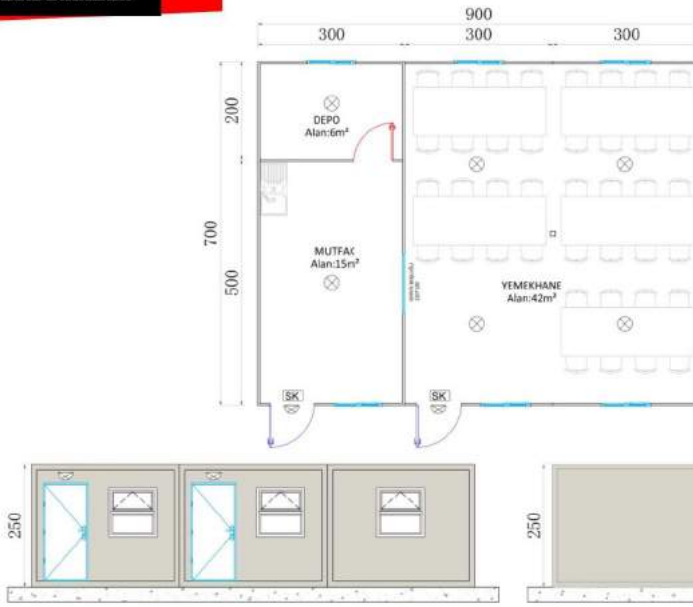

WC VE DUŞ BİNALARI

ÖN GÖRÜNÜŞ

SOL YAN GÖRÜNÜŞ

76m²

ÖN GÖRÜNÜŞ

SOL YAN GÖRÜNÜŞ

145m²

SOL YAN GÖRÜNÜŞ

ÖN GÖRÜNÜŞ

SOL YAN GÖRÜNÜŞ

ÖN GÖRÜNÜŞ

SOL YAN GÖRÜNÜŞ

ÖN GÖRÜNÜŞ

SOL YAN GÖRÜNÜŞ

ÖN GÖRÜNÜŞ

SOL YAN GÖRÜNÜŞ

ÖN GÖRÜNÜŞ

SOL YAN GÖRÜNÜŞ

STANDART KONTEYNER MODELLERİ-2

WC-DUŞ KONTEYNER MODELLERİ

BİRLEŞİMLİ OFİS KONTEYNER BİNALARI

BİRLEŞİMLİ YEMEKHANE BİNALARI

63m² - 40 KİŞİLİK

84m² - 64 KİŞİLİK

189m² - (96+32) 128 KİŞİLİK

BİRLEŞİMLİ İŞÇİ YATAKHANE BİNALARI

528² - 160 KİŞİLİK

336m² - (96+32) 128 kişilik

DEPO HANGAR BİNALARI

1000m²

300m²

ÖRNEK YAPILAR