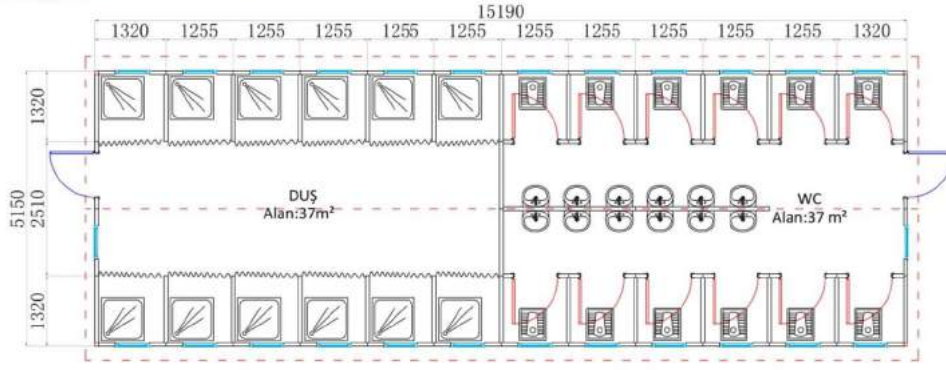

506m² - 264 KİŞİLİK

Genel Ön Görünüş

LABORATUVAR BİNASI

169m²

ÇAMAŞIRHANE BİNASI

247m²

MESCİT BİNASI

124m²

WC VE DUŞ BİNALARI

ÖN GÖRÜNÜŞ

SOL YAN GÖRÜNÜŞ

76m²

ÖN GÖRÜNÜŞ

SOL YAN GÖRÜNÜŞ

145m²

SOL YAN GÖRÜNÜŞ