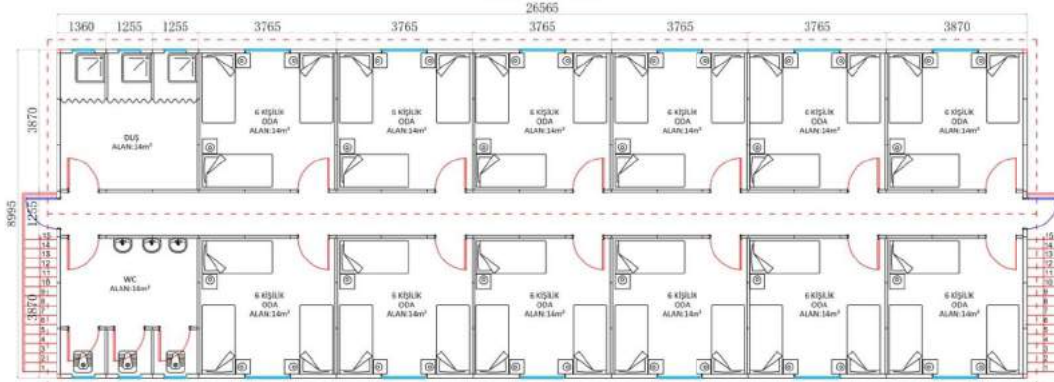

OFİS BİNALARI

65m²

102m²

325m²

Genel Ön Görünüş

OFİS BİNALARI

Genel Ön Görünüş

LOKAL BİNALARI

135m²

153m²

287m²

Genel Ön Görünüş

İŞÇİ YATAKHANE BİNALARI

145m² - 60 KİŞİLİK

314m² - 96 KİŞİLİK

ZEMİN KAT PLANI

1. KAT PLANI

532m² - 144 KİŞİLİK

Genel Ön Görünüş

MÜHENDİS YATAKHANE BİNALARI

Genel Ön Görünüş

YEMEKHANE BİNALARI

147m² - 90 KİŞİLİK

232m² - 150 KİŞİLİK

506m² - 264 KİŞİLİK

Genel Ön Görünüş

LABORATUVAR BİNASI

169m²

ÇAMAŞIRHANE BİNASI

247m²

MESCİT BİNASI

124m²