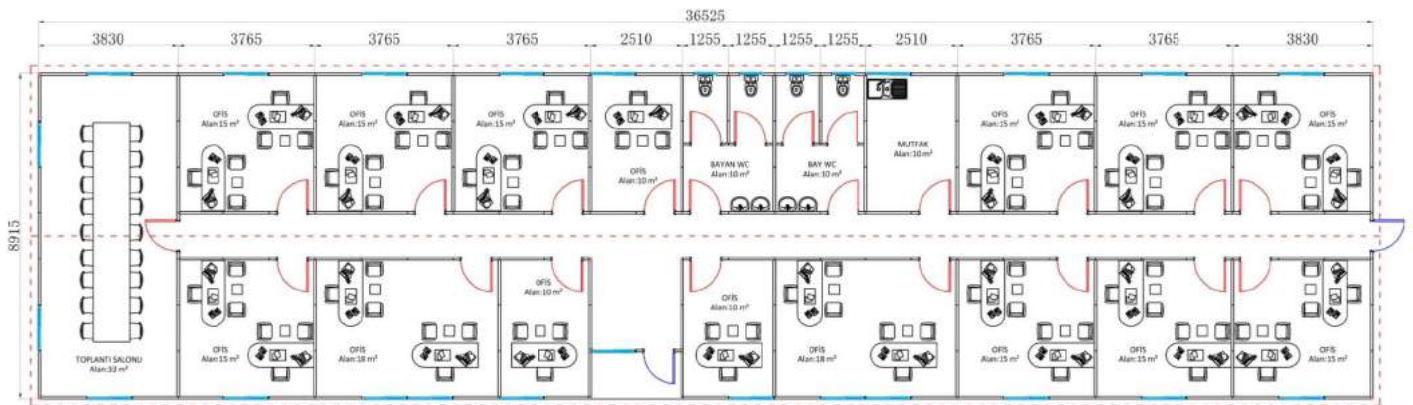

OFİS BİNALARI

65m²

102m²

325m²

Genel Ön Görünüş

OFİS BİNALARI

Genel Ön Görünüş

LOKAL BİNALARI

135m²

153m²

287m²

Genel Ön Görünüş

İŞÇİ YATAKHANE BİNALARI

145m² - 60 KİŞİLİK

314m² - 96 KİŞİLİK

ZEMİN KAT PLANI

1. KAT PLANI

532m² - 144 KİŞİLİK

Genel Ön Görünüş

MÜHENDİS YATAKHANE BİNALARI

Genel Ön Görünüş

YEMEKHANE BİNALARI

147m² - 90 KİŞİLİK

232m² - 150 KİŞİLİK