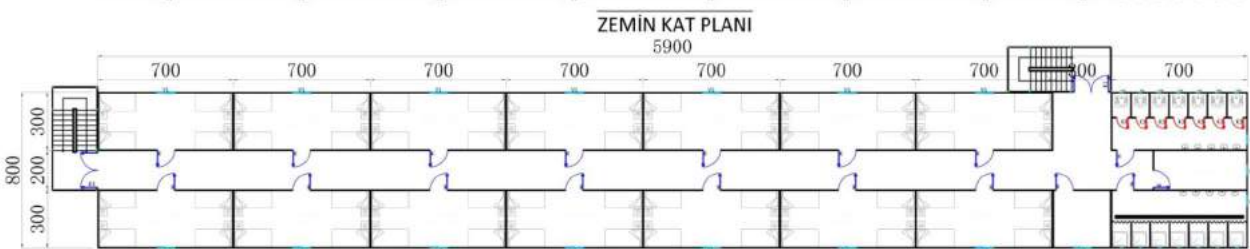

336m² - (96+32) 128 kişilik