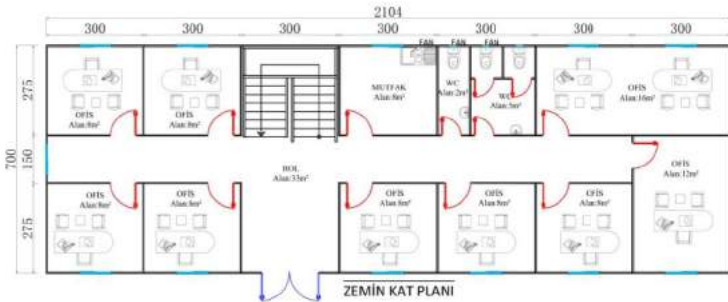

ÖN GÖRÜNÜŞ

SOL YAN GÖRÜNÜŞ

ÖN GÖRÜNÜŞ

SOL YAN GÖRÜNÜŞ

ÖN GÖRÜNÜŞ

SOL YAN GÖRÜNÜŞ

ÖN GÖRÜNÜŞ

SOL YAN GÖRÜNÜŞ

ÖN GÖRÜNÜŞ

SOL YAN GÖRÜNÜŞ

STANDART KONTEYNER MODELLERİ-2

WC-DUŞ KONTEYNER MODELLERİ

BİRLEŞİMLİ OFİS KONTEYNER BİNALARI

BİRLEŞİMLİ YEMEKHANE BİNALARI

63m² - 40 KİŞİLİK

84m² - 64 KİŞİLİK

189m² - (96+32) 128 KİŞİLİK

BİRLEŞİMLİ İŞÇİ YATAKHANE BİNALARI

528² - 160 KİŞİLİK

336m² - (96+32) 128 kişilik

DEPO HANGAR BİNALARI

1000m²

300m²

ÖRNEK YAPILAR