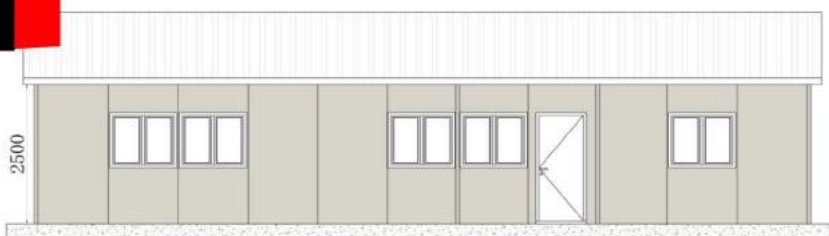

OFİS BİNALARI

65m²

102m²

325m²

Genel Ön Görünüş

OFİS BİNALARI

Genel Ön Görünüş

LOKAL BİNALARI

135m²

153m²

287m²

Genel Ön Görünüş

İŞÇİ YATAKHANE BİNALARI

145m² - 60 KİŞİLİK

314m² - 96 KİŞİLİK

ZEMİN KAT PLANI

1. KAT PLANI

532m² - 144 KİŞİLİK

Genel Ön Görünüş

MÜHENDİS YATAKHANE BİNALARI

Genel Ön Görünüş

YEMEKHANE BİNALARI

147m² - 90 KİŞİLİK

232m² - 150 KİŞİLİK