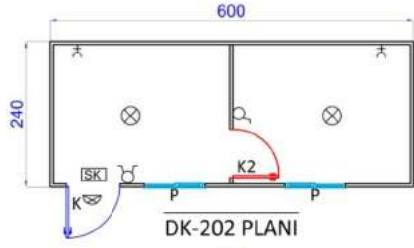

WC VE DUŞ BİNALARI

ÖN GÖRÜNÜŞ

SOL YAN GÖRÜNÜŞ

76m²

ÖN GÖRÜNÜŞ

SOL YAN GÖRÜNÜŞ

145m²

SOL YAN GÖRÜNÜŞ

ÖN GÖRÜNÜŞ

SOL YAN GÖRÜNÜŞ

ÖN GÖRÜNÜŞ

SOL YAN GÖRÜNÜŞ

ÖN GÖRÜNÜŞ

SOL YAN GÖRÜNÜŞ

ÖN GÖRÜNÜŞ

SOL YAN GÖRÜNÜŞ

ÖN GÖRÜNÜŞ

SOL YAN GÖRÜNÜŞ

STANDART KONTEYNER MODELLERİ-2

WC-DUŞ KONTEYNER MODELLERİ

BİRLEŞİMLİ OFİS KONTEYNER BİNALARI

BİRLEŞİMLİ YEMEKHANE BİNALARI

63m² - 40 KİŞİLİK

84m² - 64 KİŞİLİK