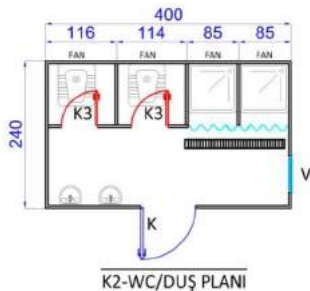

ÖN GÖRÜNÜŞ

SOL YAN GÖRÜNÜŞ

ÖN GÖRÜNÜŞ

SOL YAN GÖRÜNÜŞ

ÖN GÖRÜNÜŞ

SOL YAN GÖRÜNÜŞ

ÖN GÖRÜNÜŞ

SOL YAN GÖRÜNÜŞ

ÖN GÖRÜNÜŞ

SOL YAN GÖRÜNÜŞ

STANDART KONTEYNER MODELLERİ-2

WC-DUŞ KONTEYNER MODELLERİ

BİRLEŞİMLİ OFİS KONTEYNER BİNALARI

BİRLEŞİMLİ YEMEKHANE BİNALARI

63m² - 40 KİŞİLİK

84m² - 64 KİŞİLİK

189m² - (96+32) 128 KİŞİLİK

BİRLEŞİMLİ İŞÇİ YATAKHANE BİNALARI

528² - 160 KİŞİLİK

336m² - (96+32) 128 kişilik

DEPO HANGAR BİNALARI

1000m²

300m²

ÖRNEK YAPILAR