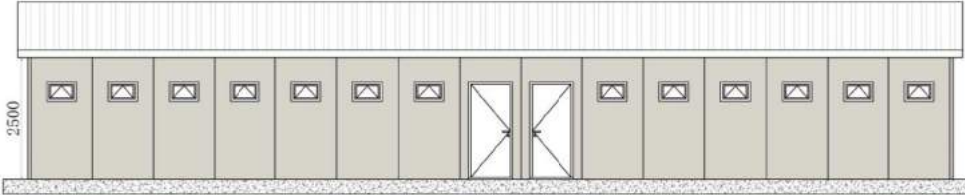

WC VE DUŞ BİNALARI

ÖN GÖRÜNÜŞ

SOL YAN GÖRÜNÜŞ

76m²

ÖN GÖRÜNÜŞ

SOL YAN GÖRÜNÜŞ

145m²

SOL YAN GÖRÜNÜŞ