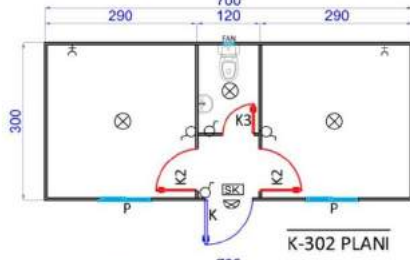

WC VE DUŞ BİNALARI

ÖN GÖRÜNÜŞ

SOL YAN GÖRÜNÜŞ

76m²

ÖN GÖRÜNÜŞ

SOL YAN GÖRÜNÜŞ

145m²

SOL YAN GÖRÜNÜŞ

ÖN GÖRÜNÜŞ

SOL YAN GÖRÜNÜŞ

ÖN GÖRÜNÜŞ

SOL YAN GÖRÜNÜŞ

ÖN GÖRÜNÜŞ

SOL YAN GÖRÜNÜŞ

ÖN GÖRÜNÜŞ

SOL YAN GÖRÜNÜŞ

ÖN GÖRÜNÜŞ

SOL YAN GÖRÜNÜŞ

STANDART KONTEYNER MODELLERİ-2

WC-DUŞ KONTEYNER MODELLERİ

BİRLEŞİMLİ OFİS KONTEYNER BİNALARI

BİRLEŞİMLİ YEMEKHANE BİNALARI

63m² - 40 KİŞİLİK

84m² - 64 KİŞİLİK