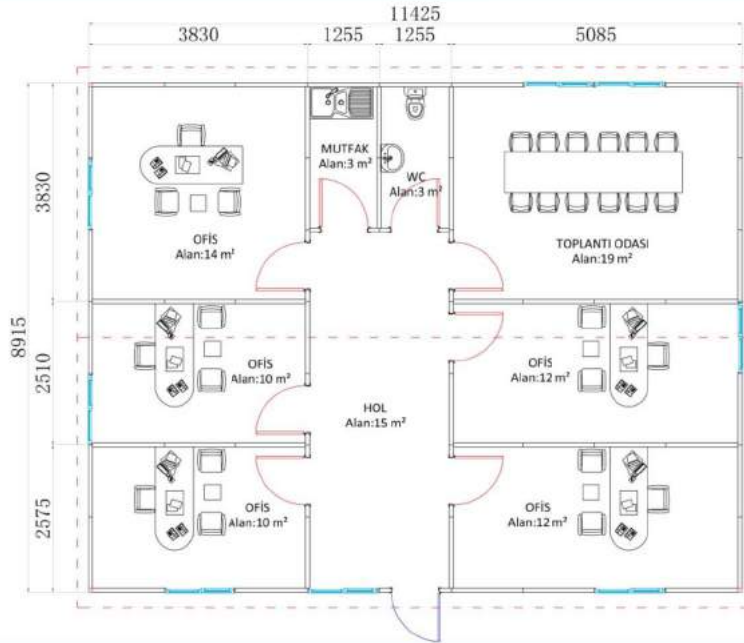

OFİS BİNALARI

65m²

102m²

325m²

Genel Ön Görünüş

OFİS BİNALARI

Genel Ön Görünüş

LOKAL BİNALARI

135m²

153m²

287m²

Genel Ön Görünüş

İŞÇİ YATAKHANE BİNALARI

145m² - 60 KİŞİLİK

314m² - 96 KİŞİLİK

ZEMİN KAT PLANI

WC VE DUŞ BİNALARI

ÖN GÖRÜNÜŞ

SOL YAN GÖRÜNÜŞ

76m²

ÖN GÖRÜNÜŞ

SOL YAN GÖRÜNÜŞ

145m²

SOL YAN GÖRÜNÜŞ