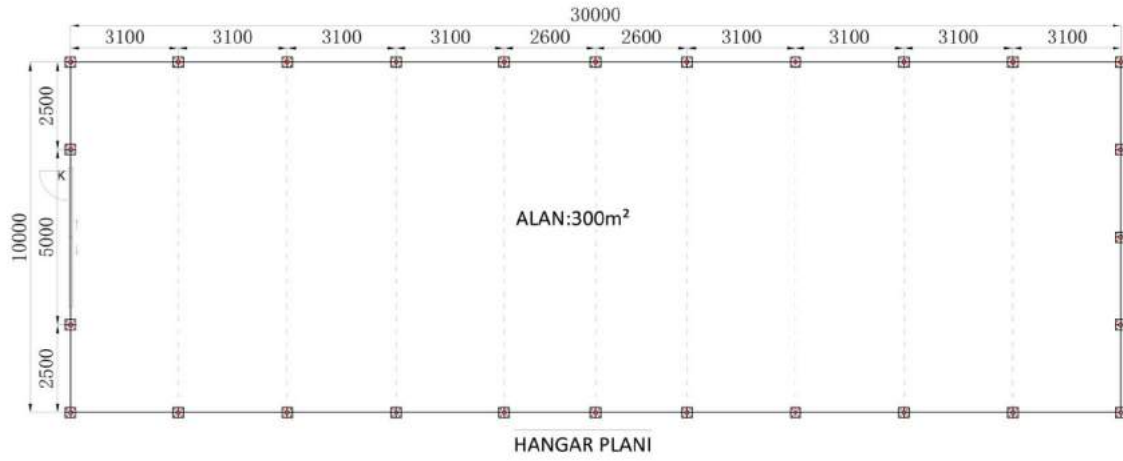

189m² - (96+32) 128 KİŞİLİK

BİRLEŞİMLİ İŞÇİ YATAKHANE BİNALARI

528² - 160 KİŞİLİK

336m² - (96+32) 128 kişilik

DEPO HANGAR BİNALARI

1000m²

300m²

ÖRNEK YAPILAR