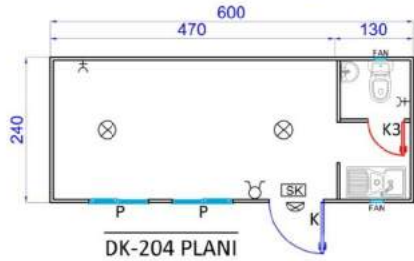

WC VE DUŞ BİNALARI

ÖN GÖRÜNÜŞ

SOL YAN GÖRÜNÜŞ

76m²

ÖN GÖRÜNÜŞ

SOL YAN GÖRÜNÜŞ

145m²

SOL YAN GÖRÜNÜŞ

ÖN GÖRÜNÜŞ

SOL YAN GÖRÜNÜŞ

ÖN GÖRÜNÜŞ

SOL YAN GÖRÜNÜŞ

ÖN GÖRÜNÜŞ

SOL YAN GÖRÜNÜŞ

ÖN GÖRÜNÜŞ

SOL YAN GÖRÜNÜŞ

ÖN GÖRÜNÜŞ

SOL YAN GÖRÜNÜŞ

STANDART KONTEYNER MODELLERİ-2

WC-DUŞ KONTEYNER MODELLERİ

BİRLEŞİMLİ OFİS KONTEYNER BİNALARI

BİRLEŞİMLİ YEMEKHANE BİNALARI

63m² - 40 KİŞİLİK

84m² - 64 KİŞİLİK

189m² - (96+32) 128 KİŞİLİK

BİRLEŞİMLİ İŞÇİ YATAKHANE BİNALARI

528² - 160 KİŞİLİK

336m² - (96+32) 128 kişilik

DEPO HANGAR BİNALARI

1000m²

300m²

ÖRNEK YAPILAR