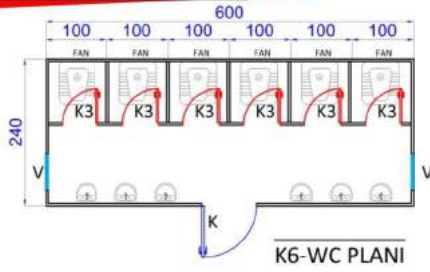

ÖN GÖRÜNÜŞ

SOL YAN GÖRÜNÜŞ

ÖN GÖRÜNÜŞ

SOL YAN GÖRÜNÜŞ

ÖN GÖRÜNÜŞ

SOL YAN GÖRÜNÜŞ

ÖN GÖRÜNÜŞ

SOL YAN GÖRÜNÜŞ

ÖN GÖRÜNÜŞ

SOL YAN GÖRÜNÜŞ

STANDART KONTEYNER MODELLERİ-2

WC-DUŞ KONTEYNER MODELLERİ

BİRLEŞİMLİ OFİS KONTEYNER BİNALARI

BİRLEŞİMLİ YEMEKHANE BİNALARI

63m² - 40 KİŞİLİK

84m² - 64 KİŞİLİK