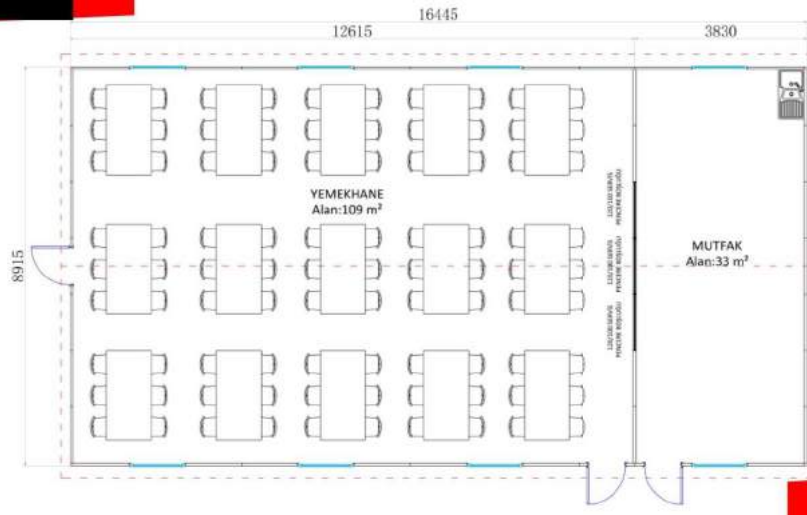

135m²

153m²

287m²

Genel Ön Görünüş

İŞÇİ YATAKHANE BİNALARI

145m² - 60 KİŞİLİK

314m² - 96 KİŞİLİK

ZEMİN KAT PLANI

1. KAT PLANI

532m² - 144 KİŞİLİK

Genel Ön Görünüş

MÜHENDİS YATAKHANE BİNALARI

Genel Ön Görünüş

YEMEKHANE BİNALARI

147m² - 90 KİŞİLİK

232m² - 150 KİŞİLİK

506m² - 264 KİŞİLİK

Genel Ön Görünüş

LABORATUVAR BİNASI

169m²

ÇAMAŞIRHANE BİNASI

247m²

MESCİT BİNASI

124m²

WC VE DUŞ BİNALARI

ÖN GÖRÜNÜŞ

SOL YAN GÖRÜNÜŞ

76m²

ÖN GÖRÜNÜŞ

SOL YAN GÖRÜNÜŞ

145m²

SOL YAN GÖRÜNÜŞ