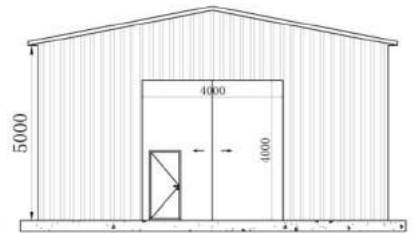

ÖN GÖRÜNÜŞ

SOL YAN GÖRÜNÜŞ

STANDART KONTEYNER MODELLERİ-2

WC-DUŞ KONTEYNER MODELLERİ

BİRLEŞİMLİ OFİS KONTEYNER BİNALARI

BİRLEŞİMLİ YEMEKHANE BİNALARI

63m² - 40 KİŞİLİK

84m² - 64 KİŞİLİK

189m² - (96+32) 128 KİŞİLİK

BİRLEŞİMLİ İŞÇİ YATAKHANE BİNALARI

528² - 160 KİŞİLİK

336m² - (96+32) 128 kişilik

DEPO HANGAR BİNALARI

1000m²

300m²

ÖRNEK YAPILAR