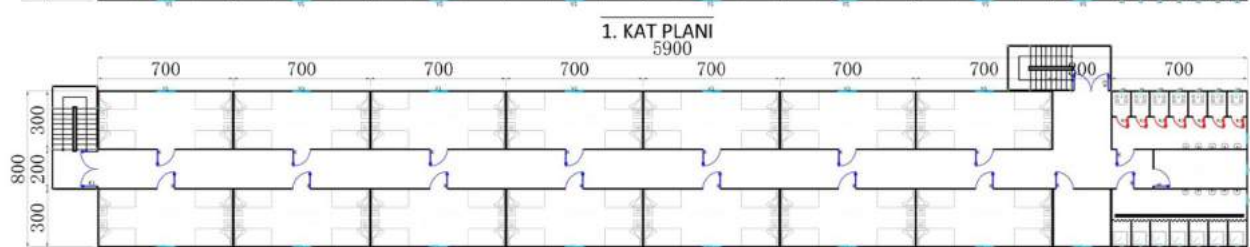

336m² - (96+32) 128 kişilik