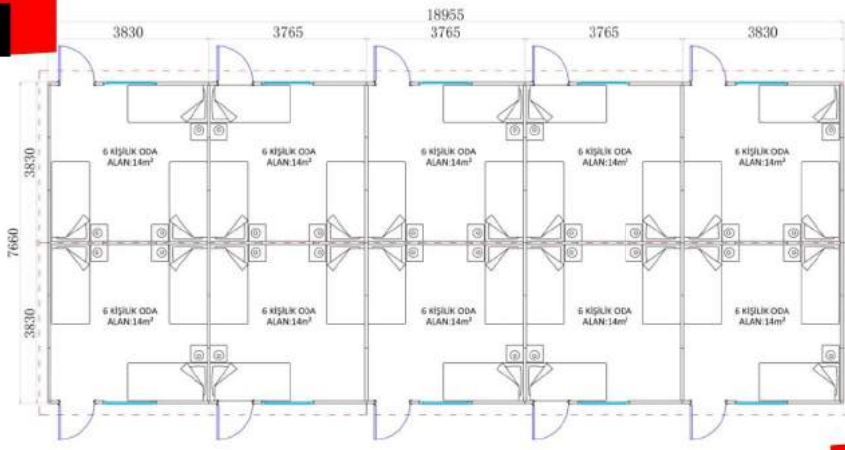

OFİS BİNALARI

65m²

102m²

325m²

Genel Ön Görünüş

OFİS BİNALARI

Genel Ön Görünüş

LOKAL BİNALARI

135m²

153m²

287m²

Genel Ön Görünüş

İŞÇİ YATAKHANE BİNALARI

145m² - 60 KİŞİLİK

314m² - 96 KİŞİLİK

ZEMİN KAT PLANI

1. KAT PLANI

532m² - 144 KİŞİLİK

Genel Ön Görünüş

MÜHENDİS YATAKHANE BİNALARI

Genel Ön Görünüş

YEMEKHANE BİNALARI

147m² - 90 KİŞİLİK

232m² - 150 KİŞİLİK

WC VE DUŞ BİNALARI

ÖN GÖRÜNÜŞ

SOL YAN GÖRÜNÜŞ

76m²

ÖN GÖRÜNÜŞ

SOL YAN GÖRÜNÜŞ

145m²

SOL YAN GÖRÜNÜŞ