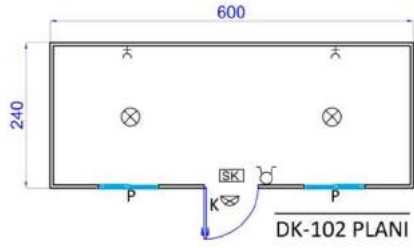

WC VE DUŞ BİNALARI

ÖN GÖRÜNÜŞ

SOL YAN GÖRÜNÜŞ

76m²

ÖN GÖRÜNÜŞ

SOL YAN GÖRÜNÜŞ

145m²

SOL YAN GÖRÜNÜŞ

ÖN GÖRÜNÜŞ

SOL YAN GÖRÜNÜŞ

ÖN GÖRÜNÜŞ

SOL YAN GÖRÜNÜŞ

ÖN GÖRÜNÜŞ

SOL YAN GÖRÜNÜŞ

ÖN GÖRÜNÜŞ

SOL YAN GÖRÜNÜŞ

ÖN GÖRÜNÜŞ

SOL YAN GÖRÜNÜŞ

STANDART KONTEYNER MODELLERİ-2

WC-DUŞ KONTEYNER MODELLERİ

BİRLEŞİMLİ OFİS KONTEYNER BİNALARI

BİRLEŞİMLİ YEMEKHANE BİNALARI

63m² - 40 KİŞİLİK

84m² - 64 KİŞİLİK

189m² - (96+32) 128 KİŞİLİK

BİRLEŞİMLİ İŞÇİ YATAKHANE BİNALARI

528² - 160 KİŞİLİK

336m² - (96+32) 128 kişilik

DEPO HANGAR BİNALARI

1000m²

300m²

ÖRNEK YAPILAR