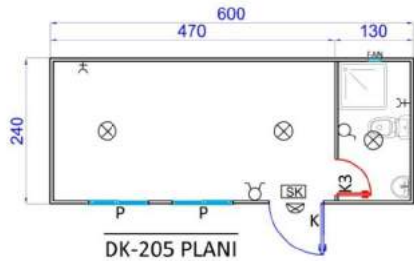

WC VE DUŞ BİNALARI

ÖN GÖRÜNÜŞ

SOL YAN GÖRÜNÜŞ

76m²

ÖN GÖRÜNÜŞ

SOL YAN GÖRÜNÜŞ

145m²

SOL YAN GÖRÜNÜŞ

ÖN GÖRÜNÜŞ

SOL YAN GÖRÜNÜŞ

ÖN GÖRÜNÜŞ

SOL YAN GÖRÜNÜŞ

ÖN GÖRÜNÜŞ

SOL YAN GÖRÜNÜŞ

ÖN GÖRÜNÜŞ

SOL YAN GÖRÜNÜŞ

ÖN GÖRÜNÜŞ

SOL YAN GÖRÜNÜŞ

STANDART KONTEYNER MODELLERİ-2

WC-DUŞ KONTEYNER MODELLERİ

BİRLEŞİMLİ OFİS KONTEYNER BİNALARI

BİRLEŞİMLİ YEMEKHANE BİNALARI

63m² - 40 KİŞİLİK

84m² - 64 KİŞİLİK

189m² - (96+32) 128 KİŞİLİK

BİRLEŞİMLİ İŞÇİ YATAKHANE BİNALARI

528² - 160 KİŞİLİK

336m² - (96+32) 128 kişilik

DEPO HANGAR BİNALARI

1000m²

300m²

ÖRNEK YAPILAR