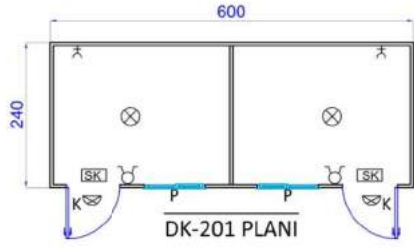

WC VE DUŞ BİNALARI

ÖN GÖRÜNÜŞ

SOL YAN GÖRÜNÜŞ

76m²

ÖN GÖRÜNÜŞ

SOL YAN GÖRÜNÜŞ

145m²

SOL YAN GÖRÜNÜŞ

ÖN GÖRÜNÜŞ

SOL YAN GÖRÜNÜŞ

ÖN GÖRÜNÜŞ

SOL YAN GÖRÜNÜŞ

ÖN GÖRÜNÜŞ

SOL YAN GÖRÜNÜŞ

ÖN GÖRÜNÜŞ

SOL YAN GÖRÜNÜŞ

ÖN GÖRÜNÜŞ

SOL YAN GÖRÜNÜŞ

STANDART KONTEYNER MODELLERİ-2

WC-DUŞ KONTEYNER MODELLERİ

BİRLEŞİMLİ OFİS KONTEYNER BİNALARI

BİRLEŞİMLİ YEMEKHANE BİNALARI

63m² - 40 KİŞİLİK

84m² - 64 KİŞİLİK

189m² - (96+32) 128 KİŞİLİK

BİRLEŞİMLİ İŞÇİ YATAKHANE BİNALARI

528² - 160 KİŞİLİK

336m² - (96+32) 128 kişilik

DEPO HANGAR BİNALARI

1000m²

300m²

ÖRNEK YAPILAR