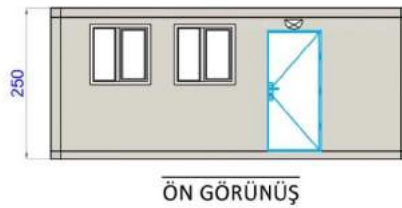

ÖN GÖRÜNÜŞ

SOL YAN GÖRÜNÜŞ

STANDART KONTEYNER MODELLERİ-2

WC-DUŞ KONTEYNER MODELLERİ

BİRLEŞİMLİ OFİS KONTEYNER BİNALARI

BİRLEŞİMLİ YEMEKHANE BİNALARI

63m² - 40 KİŞİLİK

84m² - 64 KİŞİLİK