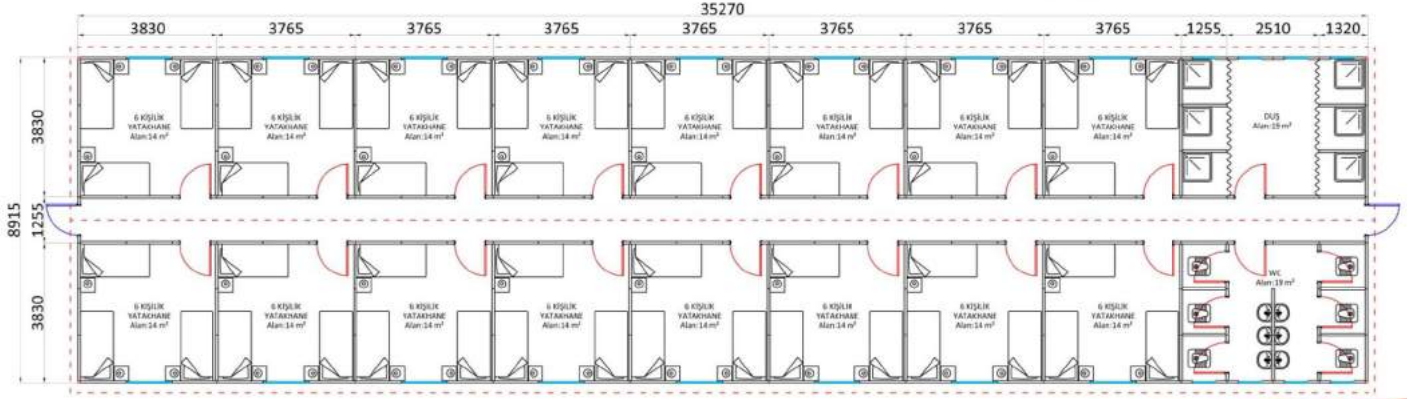

135m²

153m²

287m²

Genel Ön Görünüş

İŞÇİ YATAKHANE BİNALARI

145m² - 60 KİŞİLİK

314m² - 96 KİŞİLİK

ZEMİN KAT PLANI

1. KAT PLANI

532m² - 144 KİŞİLİK

Genel Ön Görünüş

MÜHENDİS YATAKHANE BİNALARI

Genel Ön Görünüş

YEMEKHANE BİNALARI

147m² - 90 KİŞİLİK

232m² - 150 KİŞİLİK

506m² - 264 KİŞİLİK

Genel Ön Görünüş

LABORATUVAR BİNASI

169m²

ÇAMAŞIRHANE BİNASI

247m²

MESCİT BİNASI

124m²

WC VE DUŞ BİNALARI

ÖN GÖRÜNÜŞ

SOL YAN GÖRÜNÜŞ

76m²

ÖN GÖRÜNÜŞ

SOL YAN GÖRÜNÜŞ

145m²

SOL YAN GÖRÜNÜŞ