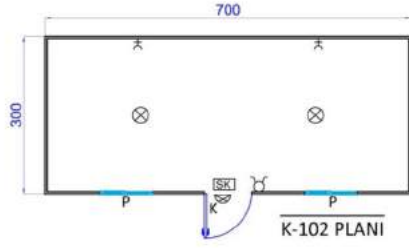

WC VE DUŞ BİNALARI

ÖN GÖRÜNÜŞ

SOL YAN GÖRÜNÜŞ

76m²

ÖN GÖRÜNÜŞ

SOL YAN GÖRÜNÜŞ

145m²

SOL YAN GÖRÜNÜŞ

ÖN GÖRÜNÜŞ

150m²

ÖN GÖRÜNÜŞ

SOL YAN GÖRÜNÜŞ

ÖN GÖRÜNÜŞ

SOL YAN GÖRÜNÜŞ

ÖN GÖRÜNÜŞ

SOL YAN GÖRÜNÜŞ

ÖN GÖRÜNÜŞ

SOL YAN GÖRÜNÜŞ

ÖN GÖRÜNÜŞ

SOL YAN GÖRÜNÜŞ

ÖN GÖRÜNÜŞ

SOL YAN GÖRÜNÜŞ

ÖN GÖRÜNÜŞ

SOL YAN GÖRÜNÜŞ