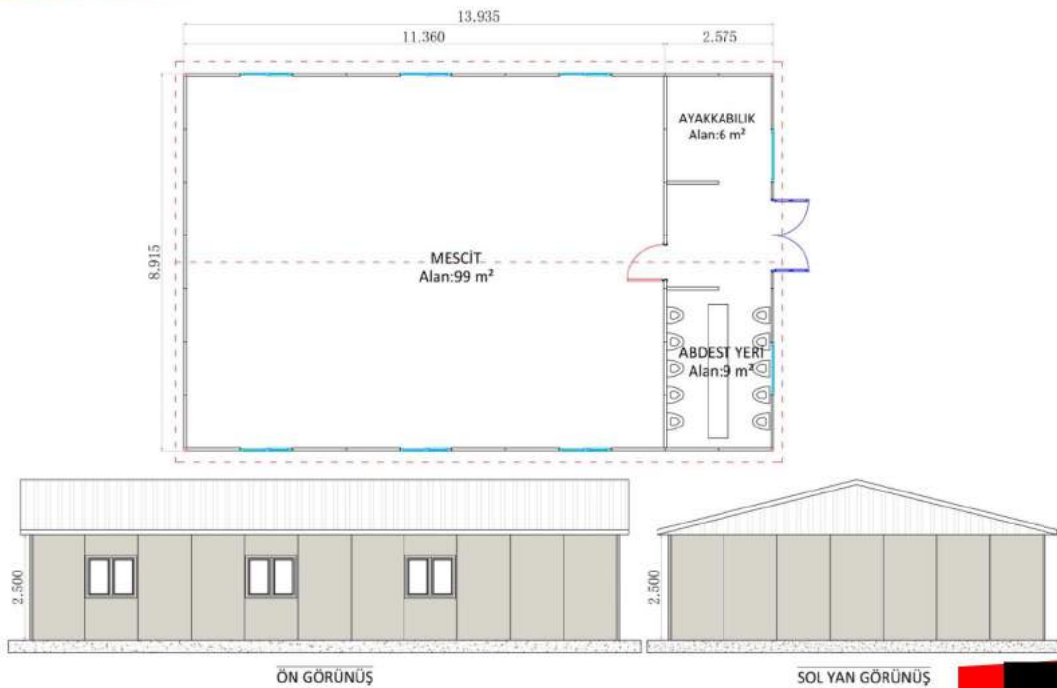

1. KAT PLANI

532m² - 144 KİŞİLİK

Genel Ön Görünüş

MÜHENDİS YATAKHANE BİNALARI

Genel Ön Görünüş

YEMEKHANE BİNALARI

147m² - 90 KİŞİLİK

232m² - 150 KİŞİLİK

506m² - 264 KİŞİLİK

Genel Ön Görünüş

LABORATUVAR BİNASI

169m²

ÇAMAŞIRHANE BİNASI

247m²

MESCİT BİNASI

124m²

WC VE DUŞ BİNALARI

ÖN GÖRÜNÜŞ

SOL YAN GÖRÜNÜŞ

76m²

ÖN GÖRÜNÜŞ

SOL YAN GÖRÜNÜŞ

145m²

SOL YAN GÖRÜNÜŞ

ÖN GÖRÜNÜŞ

150m²

ÖN GÖRÜNÜŞ

SOL YAN GÖRÜNÜŞ

ÖN GÖRÜNÜŞ

SOL YAN GÖRÜNÜŞ

ÖN GÖRÜNÜŞ

SOL YAN GÖRÜNÜŞ