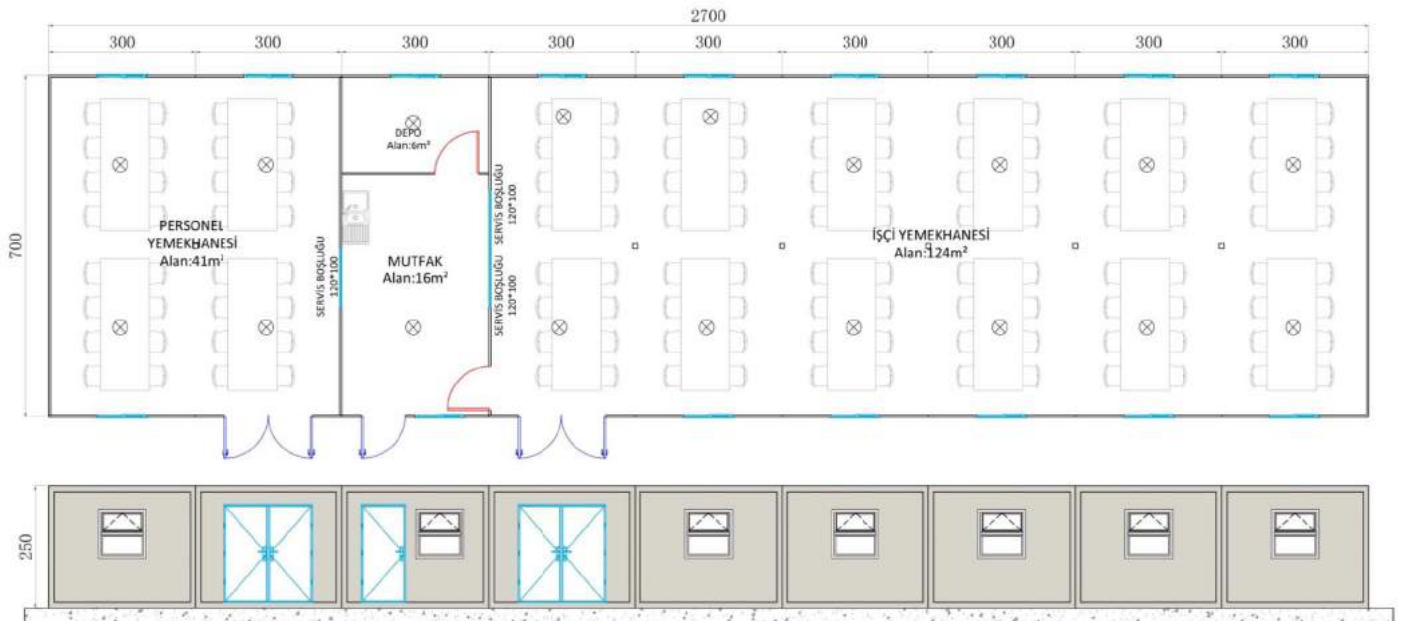

ÖN GÖRÜNÜŞ

SOL YAN GÖRÜNÜŞ

ÖN GÖRÜNÜŞ

SOL YAN GÖRÜNÜŞ

ÖN GÖRÜNÜŞ

SOL YAN GÖRÜNÜŞ

ÖN GÖRÜNÜŞ

SOL YAN GÖRÜNÜŞ

ÖN GÖRÜNÜŞ

SOL YAN GÖRÜNÜŞ

STANDART KONTEYNER MODELLERİ-2

WC-DUŞ KONTEYNER MODELLERİ

BİRLEŞİMLİ OFİS KONTEYNER BİNALARI

BİRLEŞİMLİ YEMEKHANE BİNALARI

63m² - 40 KİŞİLİK

84m² - 64 KİŞİLİK

189m² - (96+32) 128 KİŞİLİK

BİRLEŞİMLİ İŞÇİ YATAKHANE BİNALARI

528² - 160 KİŞİLİK

336m² - (96+32) 128 kişilik

DEPO HANGAR BİNALARI

1000m²

300m²

ÖRNEK YAPILAR