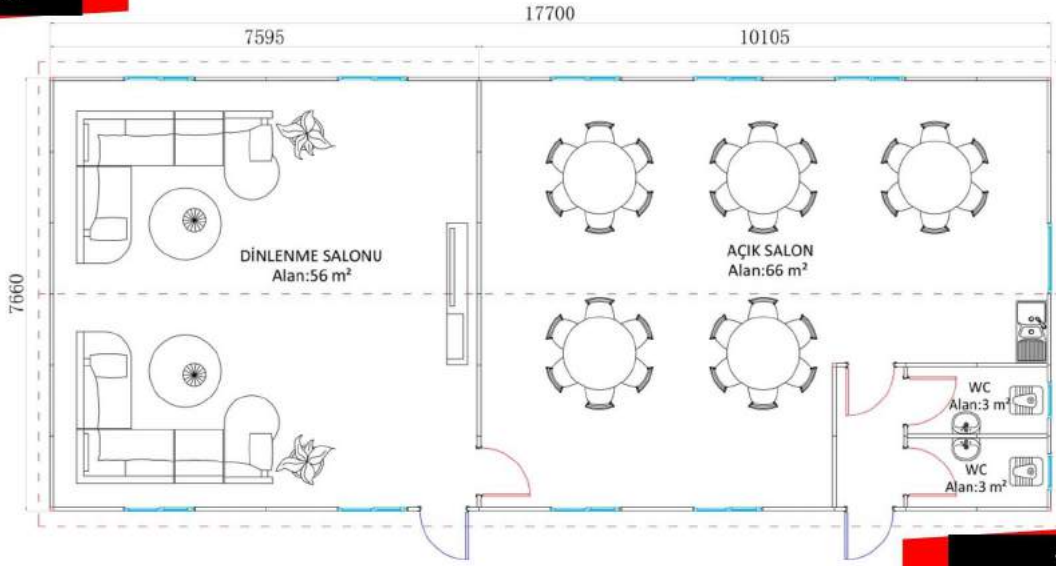

OFİS BİNALARI

65m²

102m²

325m²

Genel Ön Görünüş

OFİS BİNALARI

Genel Ön Görünüş

LOKAL BİNALARI

135m²

153m²

287m²

Genel Ön Görünüş

İŞÇİ YATAKHANE BİNALARI

145m² - 60 KİŞİLİK

314m² - 96 KİŞİLİK

ZEMİN KAT PLANI

1. KAT PLANI

532m² - 144 KİŞİLİK

Genel Ön Görünüş

MÜHENDİS YATAKHANE BİNALARI

Genel Ön Görünüş

YEMEKHANE BİNALARI

147m² - 90 KİŞİLİK

232m² - 150 KİŞİLİK

WC VE DUŞ BİNALARI

ÖN GÖRÜNÜŞ

SOL YAN GÖRÜNÜŞ

76m²

ÖN GÖRÜNÜŞ

SOL YAN GÖRÜNÜŞ

145m²

SOL YAN GÖRÜNÜŞ