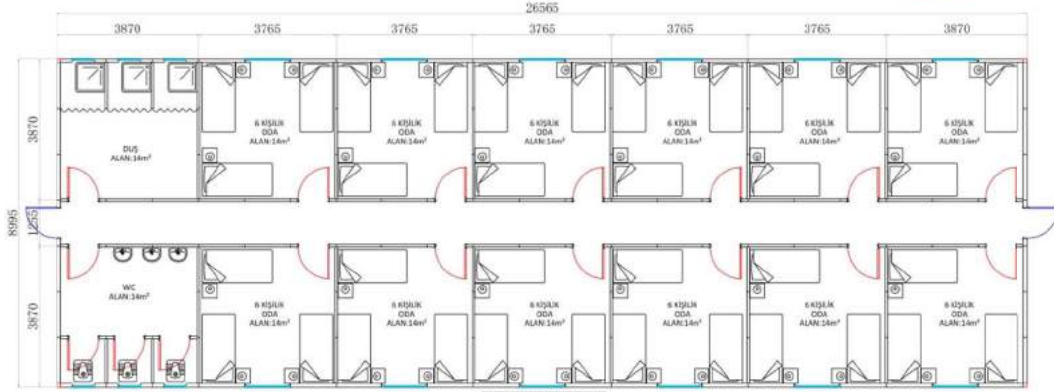

OFİS BİNALARI

65m²

102m²

325m²

Genel Ön Görünüş

OFİS BİNALARI

Genel Ön Görünüş

LOKAL BİNALARI

135m²

153m²

287m²

Genel Ön Görünüş

İŞÇİ YATAKHANE BİNALARI

145m² - 60 KİŞİLİK

314m² - 96 KİŞİLİK

ZEMİN KAT PLANI

1. KAT PLANI

532m² - 144 KİŞİLİK

Genel Ön Görünüş

MÜHENDİS YATAKHANE BİNALARI

Genel Ön Görünüş

YEMEKHANE BİNALARI

147m² - 90 KİŞİLİK

232m² - 150 KİŞİLİK

506m² - 264 KİŞİLİK

Genel Ön Görünüş

LABORATUVAR BİNASI

169m²

ÇAMAŞIRHANE BİNASI

247m²

MESCİT BİNASI

124m²