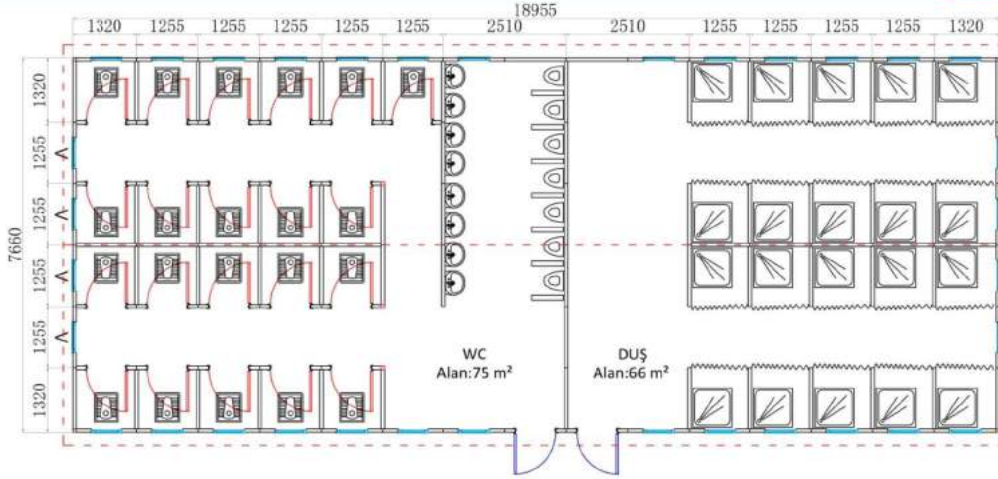

WC VE DUŞ BİNALARI

ÖN GÖRÜNÜŞ

SOL YAN GÖRÜNÜŞ

76m²

ÖN GÖRÜNÜŞ

SOL YAN GÖRÜNÜŞ

145m²

SOL YAN GÖRÜNÜŞ

ÖN GÖRÜNÜŞ

150m²

ÖN GÖRÜNÜŞ

SOL YAN GÖRÜNÜŞ

ÖN GÖRÜNÜŞ

SOL YAN GÖRÜNÜŞ

ÖN GÖRÜNÜŞ

SOL YAN GÖRÜNÜŞ

ÖN GÖRÜNÜŞ

SOL YAN GÖRÜNÜŞ

ÖN GÖRÜNÜŞ

SOL YAN GÖRÜNÜŞ

ÖN GÖRÜNÜŞ

SOL YAN GÖRÜNÜŞ

ÖN GÖRÜNÜŞ

SOL YAN GÖRÜNÜŞ