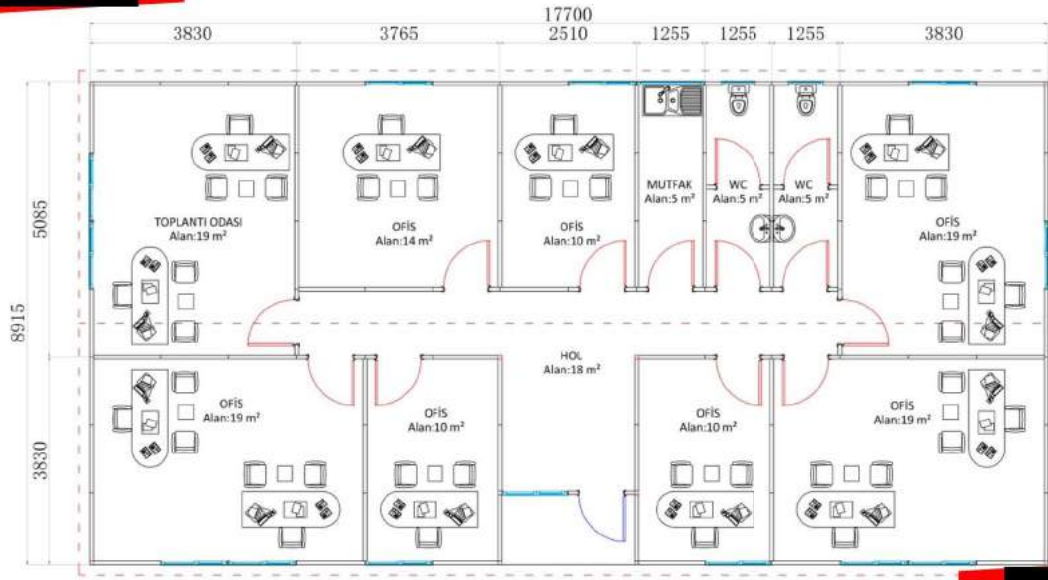

OFİS BİNALARI

65m²

102m²

325m²

Genel Ön Görünüş

OFİS BİNALARI

Genel Ön Görünüş

LOKAL BİNALARI

135m²

153m²

287m²

Genel Ön Görünüş

İŞÇİ YATAKHANE BİNALARI

145m² - 60 KİŞİLİK

314m² - 96 KİŞİLİK

ZEMİN KAT PLANI

1. KAT PLANI

532m² - 144 KİŞİLİK

Genel Ön Görünüş

MÜHENDİS YATAKHANE BİNALARI

Genel Ön Görünüş

YEMEKHANE BİNALARI

147m² - 90 KİŞİLİK

232m² - 150 KİŞİLİK

506m² - 264 KİŞİLİK

Genel Ön Görünüş

LABORATUVAR BİNASI

169m²

ÇAMAŞIRHANE BİNASI

247m²

MESCİT BİNASI

124m²