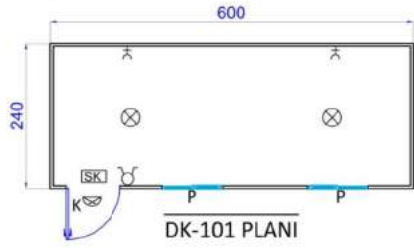

WC VE DUŞ BİNALARI

ÖN GÖRÜNÜŞ

SOL YAN GÖRÜNÜŞ

76m²

ÖN GÖRÜNÜŞ

SOL YAN GÖRÜNÜŞ

145m²

SOL YAN GÖRÜNÜŞ

ÖN GÖRÜNÜŞ

SOL YAN GÖRÜNÜŞ

ÖN GÖRÜNÜŞ

SOL YAN GÖRÜNÜŞ

ÖN GÖRÜNÜŞ

SOL YAN GÖRÜNÜŞ

ÖN GÖRÜNÜŞ

SOL YAN GÖRÜNÜŞ

ÖN GÖRÜNÜŞ

SOL YAN GÖRÜNÜŞ

STANDART KONTEYNER MODELLERİ-2

WC-DUŞ KONTEYNER MODELLERİ

BİRLEŞİMLİ OFİS KONTEYNER BİNALARI

BİRLEŞİMLİ YEMEKHANE BİNALARI

63m² - 40 KİŞİLİK

84m² - 64 KİŞİLİK

189m² - (96+32) 128 KİŞİLİK

BİRLEŞİMLİ İŞÇİ YATAKHANE BİNALARI

528² - 160 KİŞİLİK

336m² - (96+32) 128 kişilik

DEPO HANGAR BİNALARI

1000m²

300m²

ÖRNEK YAPILAR