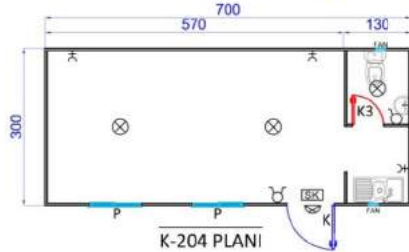

WC VE DUŞ BİNALARI

ÖN GÖRÜNÜŞ

SOL YAN GÖRÜNÜŞ

76m²

ÖN GÖRÜNÜŞ

SOL YAN GÖRÜNÜŞ

145m²

SOL YAN GÖRÜNÜŞ

ÖN GÖRÜNÜŞ

150m²

ÖN GÖRÜNÜŞ

SOL YAN GÖRÜNÜŞ

ÖN GÖRÜNÜŞ

SOL YAN GÖRÜNÜŞ

ÖN GÖRÜNÜŞ

SOL YAN GÖRÜNÜŞ

ÖN GÖRÜNÜŞ

SOL YAN GÖRÜNÜŞ

ÖN GÖRÜNÜŞ

SOL YAN GÖRÜNÜŞ

ÖN GÖRÜNÜŞ

SOL YAN GÖRÜNÜŞ

ÖN GÖRÜNÜŞ

SOL YAN GÖRÜNÜŞ

ÖN GÖRÜNÜŞ

SOL YAN GÖRÜNÜŞ

STANDART KONTEYNER MODELLERİ-2

WC-DUŞ KONTEYNER MODELLERİ

BİRLEŞİMLİ OFİS KONTEYNER BİNALARI

BİRLEŞİMLİ YEMEKHANE BİNALARI

63m² - 40 KİŞİLİK

84m² - 64 KİŞİLİK