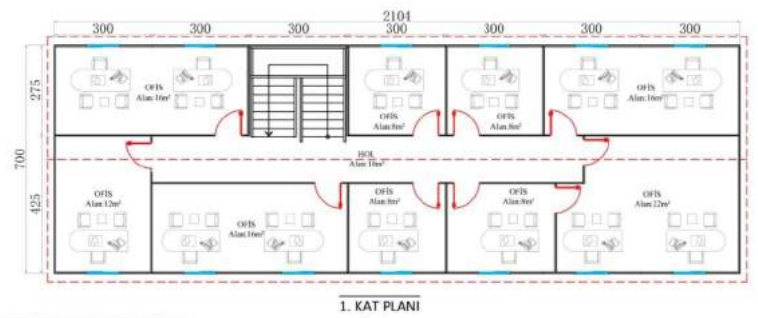

ÖN GÖRÜNÜŞ

SOL YAN GÖRÜNÜŞ

ÖN GÖRÜNÜŞ

SOL YAN GÖRÜNÜŞ

ÖN GÖRÜNÜŞ

SOL YAN GÖRÜNÜŞ

ÖN GÖRÜNÜŞ

SOL YAN GÖRÜNÜŞ

ÖN GÖRÜNÜŞ

SOL YAN GÖRÜNÜŞ

STANDART KONTEYNER MODELLERİ-2

WC-DUŞ KONTEYNER MODELLERİ

BİRLEŞİMLİ OFİS KONTEYNER BİNALARI

BİRLEŞİMLİ YEMEKHANE BİNALARI

63m² - 40 KİŞİLİK

84m² - 64 KİŞİLİK

189m² - (96+32) 128 KİŞİLİK

BİRLEŞİMLİ İŞÇİ YATAKHANE BİNALARI

528² - 160 KİŞİLİK

336m² - (96+32) 128 kişilik

DEPO HANGAR BİNALARI

1000m²

300m²

ÖRNEK YAPILAR