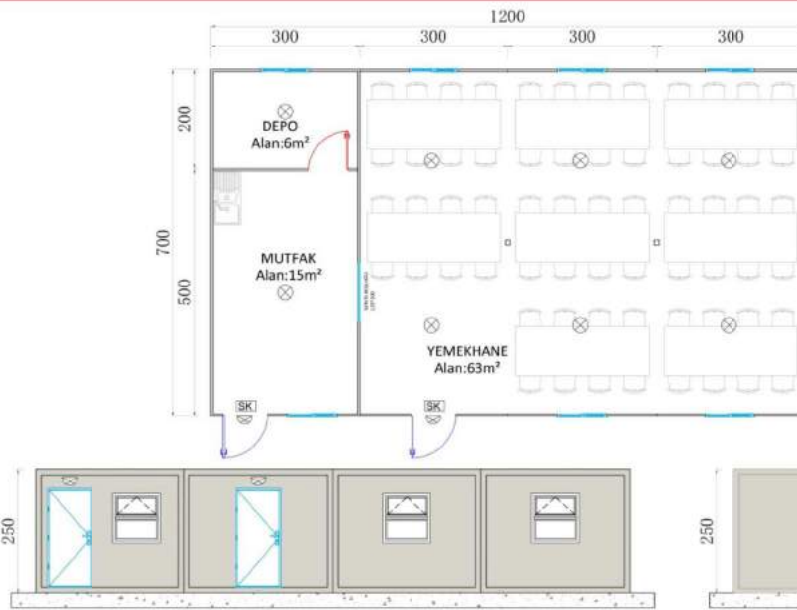

WC VE DUŞ BİNALARI

ÖN GÖRÜNÜŞ

SOL YAN GÖRÜNÜŞ

76m²

ÖN GÖRÜNÜŞ

SOL YAN GÖRÜNÜŞ

145m²

SOL YAN GÖRÜNÜŞ

ÖN GÖRÜNÜŞ

SOL YAN GÖRÜNÜŞ

ÖN GÖRÜNÜŞ

SOL YAN GÖRÜNÜŞ

ÖN GÖRÜNÜŞ

SOL YAN GÖRÜNÜŞ

ÖN GÖRÜNÜŞ

SOL YAN GÖRÜNÜŞ

ÖN GÖRÜNÜŞ

SOL YAN GÖRÜNÜŞ

STANDART KONTEYNER MODELLERİ-2

WC-DUŞ KONTEYNER MODELLERİ

BİRLEŞİMLİ OFİS KONTEYNER BİNALARI

BİRLEŞİMLİ YEMEKHANE BİNALARI

63m² - 40 KİŞİLİK

84m² - 64 KİŞİLİK

189m² - (96+32) 128 KİŞİLİK

BİRLEŞİMLİ İŞÇİ YATAKHANE BİNALARI

528² - 160 KİŞİLİK

336m² - (96+32) 128 kişilik

DEPO HANGAR BİNALARI

1000m²

300m²

ÖRNEK YAPILAR