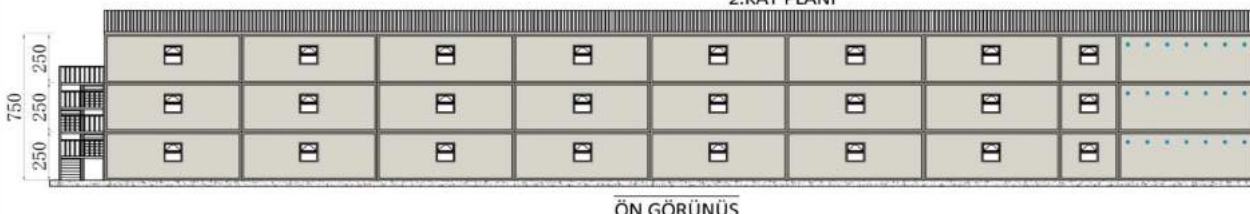

336m² - (96+32) 128 kişilik