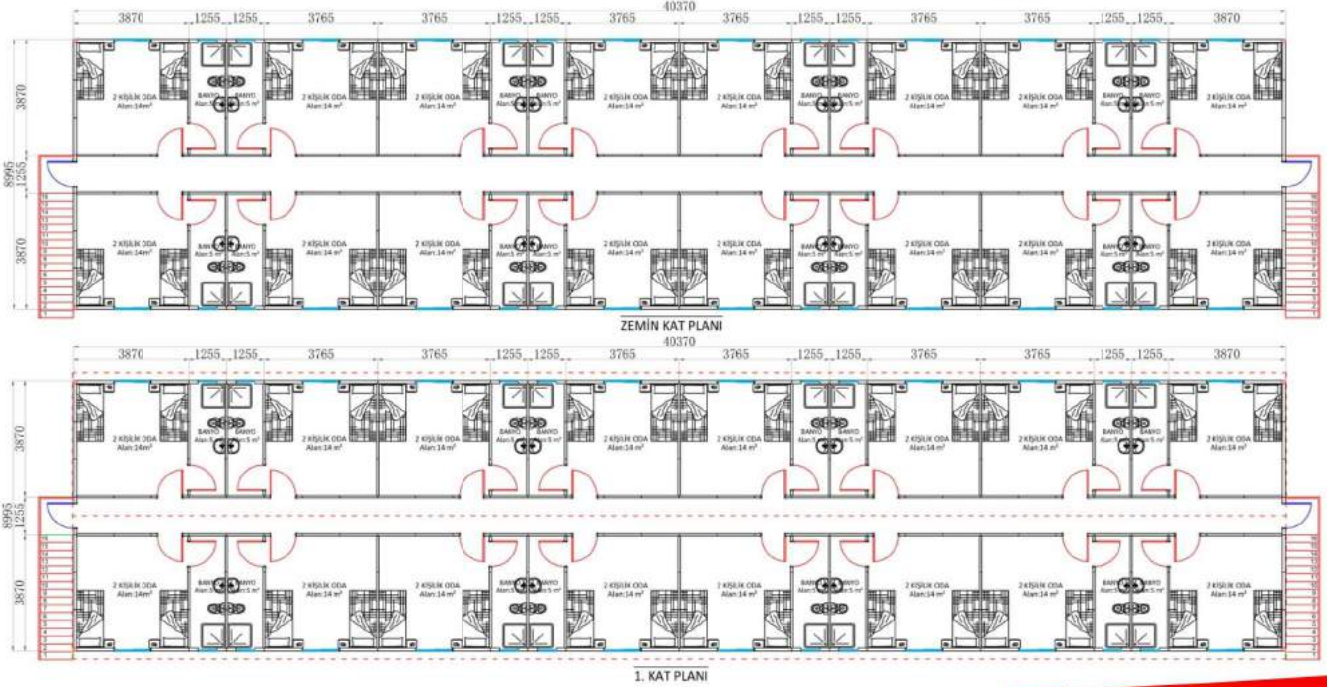

135m²

153m²

287m²

Genel Ön Görünüş

İŞÇİ YATAKHANE BİNALARI

145m² - 60 KİŞİLİK

314m² - 96 KİŞİLİK

ZEMİN KAT PLANI

1. KAT PLANI

532m² - 144 KİŞİLİK

Genel Ön Görünüş

MÜHENDİS YATAKHANE BİNALARI

Genel Ön Görünüş

YEMEKHANE BİNALARI

147m² - 90 KİŞİLİK

232m² - 150 KİŞİLİK

506m² - 264 KİŞİLİK

Genel Ön Görünüş

LABORATUVAR BİNASI

169m²

ÇAMAŞIRHANE BİNASI

247m²

MESCİT BİNASI

124m²

WC VE DUŞ BİNALARI

ÖN GÖRÜNÜŞ

SOL YAN GÖRÜNÜŞ

76m²

ÖN GÖRÜNÜŞ

SOL YAN GÖRÜNÜŞ

145m²

SOL YAN GÖRÜNÜŞ