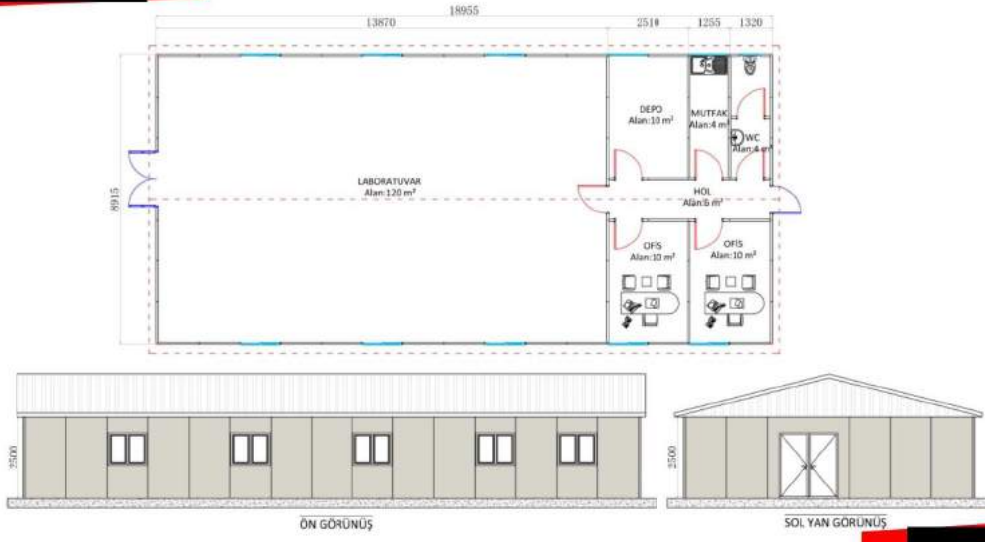

135m²

153m²

287m²

Genel Ön Görünüş

İŞÇİ YATAKHANE BİNALARI

145m² - 60 KİŞİLİK

314m² - 96 KİŞİLİK

ZEMİN KAT PLANI

1. KAT PLANI

532m² - 144 KİŞİLİK

Genel Ön Görünüş

MÜHENDİS YATAKHANE BİNALARI

Genel Ön Görünüş

YEMEKHANE BİNALARI

147m² - 90 KİŞİLİK

232m² - 150 KİŞİLİK

506m² - 264 KİŞİLİK

Genel Ön Görünüş

LABORATUVAR BİNASI

169m²

ÇAMAŞIRHANE BİNASI

247m²

MESCİT BİNASI

124m²

WC VE DUŞ BİNALARI

ÖN GÖRÜNÜŞ

SOL YAN GÖRÜNÜŞ

76m²

ÖN GÖRÜNÜŞ

SOL YAN GÖRÜNÜŞ

145m²

SOL YAN GÖRÜNÜŞ