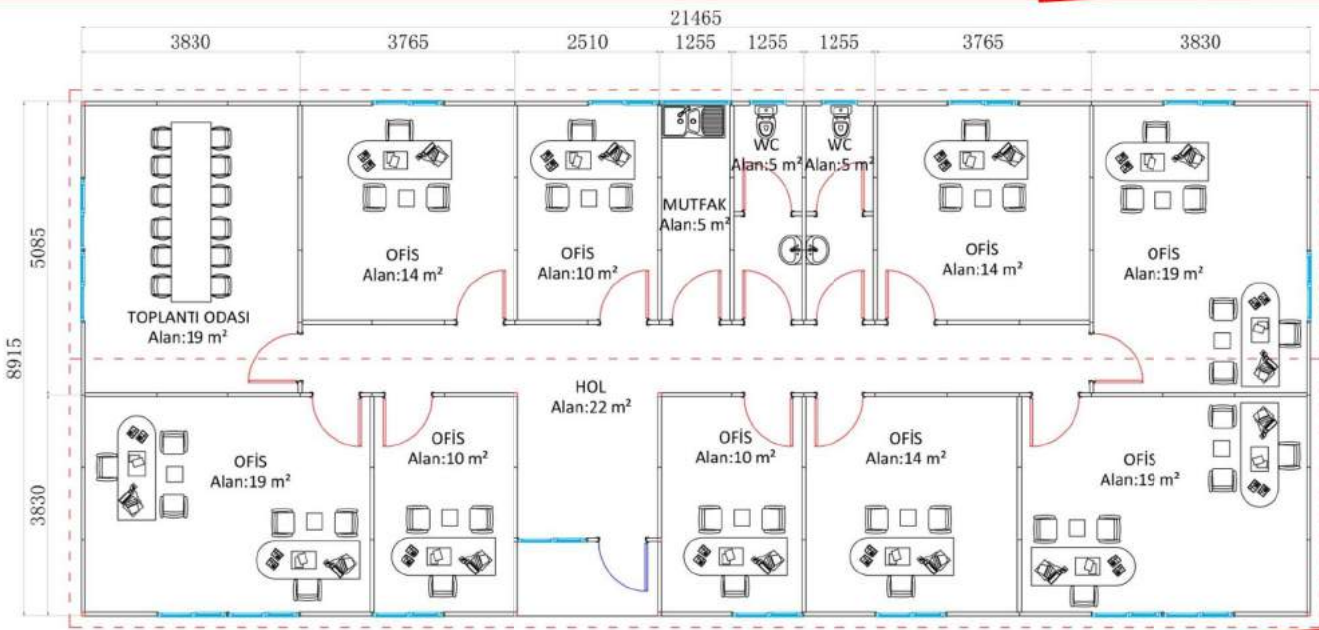

OFİS BİNALARI

65m²

102m²

325m²

Genel Ön Görünüş

OFİS BİNALARI

Genel Ön Görünüş

LOKAL BİNALARI

135m²

153m²

287m²

Genel Ön Görünüş

İŞÇİ YATAKHANE BİNALARI

145m² - 60 KİŞİLİK

314m² - 96 KİŞİLİK

ZEMİN KAT PLANI

1. KAT PLANI

532m² - 144 KİŞİLİK

Genel Ön Görünüş

MÜHENDİS YATAKHANE BİNALARI

Genel Ön Görünüş

YEMEKHANE BİNALARI

147m² - 90 KİŞİLİK

232m² - 150 KİŞİLİK