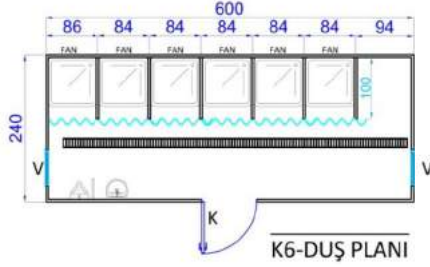

ÖN GÖRÜNÜŞ

SOL YAN GÖRÜNÜŞ

ÖN GÖRÜNÜŞ

SOL YAN GÖRÜNÜŞ

ÖN GÖRÜNÜŞ

SOL YAN GÖRÜNÜŞ

ÖN GÖRÜNÜŞ

SOL YAN GÖRÜNÜŞ

ÖN GÖRÜNÜŞ

SOL YAN GÖRÜNÜŞ

STANDART KONTEYNER MODELLERİ-2

WC-DUŞ KONTEYNER MODELLERİ

BİRLEŞİMLİ OFİS KONTEYNER BİNALARI

BİRLEŞİMLİ YEMEKHANE BİNALARI

63m² - 40 KİŞİLİK

84m² - 64 KİŞİLİK