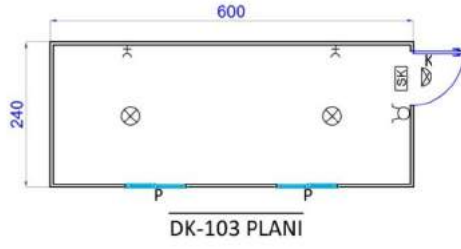

ÖN GÖRÜNÜŞ

SOL YAN GÖRÜNÜŞ

ÖN GÖRÜNÜŞ

SOL YAN GÖRÜNÜŞ

ÖN GÖRÜNÜŞ

SOL YAN GÖRÜNÜŞ

ÖN GÖRÜNÜŞ

SOL YAN GÖRÜNÜŞ

ÖN GÖRÜNÜŞ

SOL YAN GÖRÜNÜŞ

STANDART KONTEYNER MODELLERİ-2

WC-DUŞ KONTEYNER MODELLERİ

BİRLEŞİMLİ OFİS KONTEYNER BİNALARI

BİRLEŞİMLİ YEMEKHANE BİNALARI

63m² - 40 KİŞİLİK

84m² - 64 KİŞİLİK

189m² - (96+32) 128 KİŞİLİK

BİRLEŞİMLİ İŞÇİ YATAKHANE BİNALARI

528² - 160 KİŞİLİK

336m² - (96+32) 128 kişilik

DEPO HANGAR BİNALARI

1000m²

300m²

ÖRNEK YAPILAR