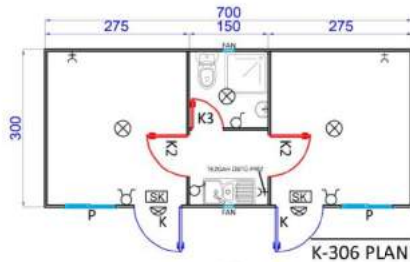

WC VE DUŞ BİNALARI

ÖN GÖRÜNÜŞ

SOL YAN GÖRÜNÜŞ

76m²

ÖN GÖRÜNÜŞ

SOL YAN GÖRÜNÜŞ

145m²

SOL YAN GÖRÜNÜŞ

ÖN GÖRÜNÜŞ

SOL YAN GÖRÜNÜŞ

ÖN GÖRÜNÜŞ

SOL YAN GÖRÜNÜŞ

ÖN GÖRÜNÜŞ

SOL YAN GÖRÜNÜŞ

ÖN GÖRÜNÜŞ

SOL YAN GÖRÜNÜŞ

ÖN GÖRÜNÜŞ

SOL YAN GÖRÜNÜŞ

STANDART KONTEYNER MODELLERİ-2

WC-DUŞ KONTEYNER MODELLERİ

BİRLEŞİMLİ OFİS KONTEYNER BİNALARI

BİRLEŞİMLİ YEMEKHANE BİNALARI

63m² - 40 KİŞİLİK

84m² - 64 KİŞİLİK