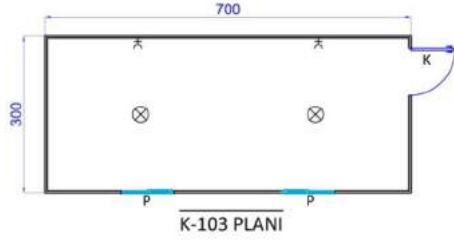

WC VE DUŞ BİNALARI

ÖN GÖRÜNÜŞ

SOL YAN GÖRÜNÜŞ

76m²

ÖN GÖRÜNÜŞ

SOL YAN GÖRÜNÜŞ

145m²

SOL YAN GÖRÜNÜŞ

ÖN GÖRÜNÜŞ

150m²

ÖN GÖRÜNÜŞ

SOL YAN GÖRÜNÜŞ

ÖN GÖRÜNÜŞ

SOL YAN GÖRÜNÜŞ

ÖN GÖRÜNÜŞ

SOL YAN GÖRÜNÜŞ

ÖN GÖRÜNÜŞ

SOL YAN GÖRÜNÜŞ

ÖN GÖRÜNÜŞ

SOL YAN GÖRÜNÜŞ

ÖN GÖRÜNÜŞ

SOL YAN GÖRÜNÜŞ

ÖN GÖRÜNÜŞ

SOL YAN GÖRÜNÜŞ