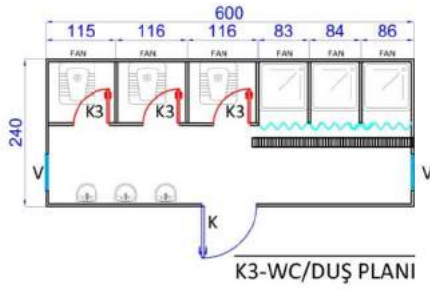

ÖN GÖRÜNÜŞ

SOL YAN GÖRÜNÜŞ

ÖN GÖRÜNÜŞ

SOL YAN GÖRÜNÜŞ

ÖN GÖRÜNÜŞ

SOL YAN GÖRÜNÜŞ

ÖN GÖRÜNÜŞ

SOL YAN GÖRÜNÜŞ

ÖN GÖRÜNÜŞ

SOL YAN GÖRÜNÜŞ

STANDART KONTEYNER MODELLERİ-2

WC-DUŞ KONTEYNER MODELLERİ

BİRLEŞİMLİ OFİS KONTEYNER BİNALARI

BİRLEŞİMLİ YEMEKHANE BİNALARI

63m² - 40 KİŞİLİK

84m² - 64 KİŞİLİK

189m² - (96+32) 128 KİŞİLİK

BİRLEŞİMLİ İŞÇİ YATAKHANE BİNALARI

528² - 160 KİŞİLİK

336m² - (96+32) 128 kişilik

DEPO HANGAR BİNALARI

1000m²

300m²

ÖRNEK YAPILAR