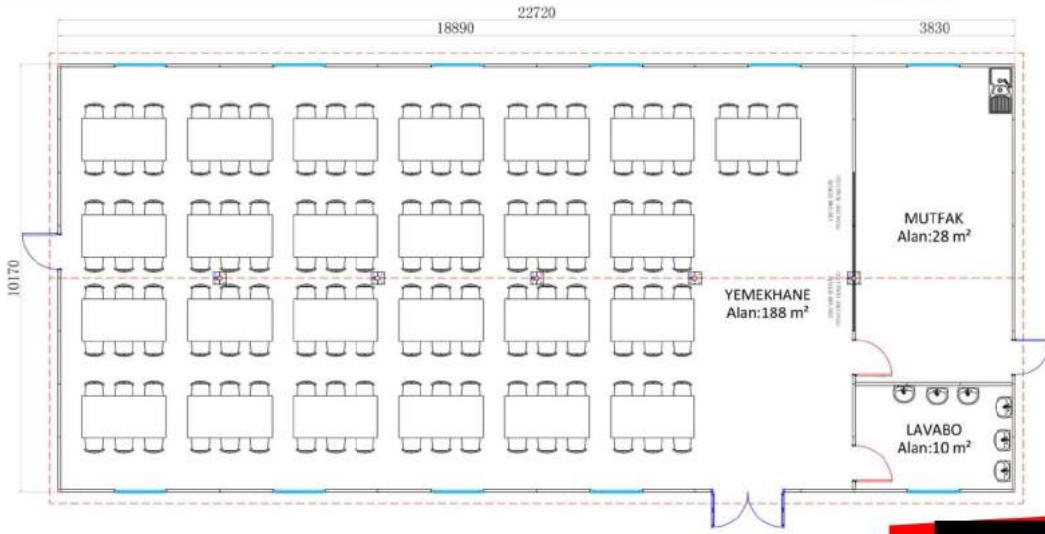

135m²

153m²

287m²

Genel Ön Görünüş

İŞÇİ YATAKHANE BİNALARI

145m² - 60 KİŞİLİK

314m² - 96 KİŞİLİK

ZEMİN KAT PLANI

1. KAT PLANI

532m² - 144 KİŞİLİK

Genel Ön Görünüş

MÜHENDİS YATAKHANE BİNALARI

Genel Ön Görünüş

YEMEKHANE BİNALARI

147m² - 90 KİŞİLİK

232m² - 150 KİŞİLİK

506m² - 264 KİŞİLİK

Genel Ön Görünüş

LABORATUVAR BİNASI

169m²

ÇAMAŞIRHANE BİNASI

247m²

MESCİT BİNASI

124m²

WC VE DUŞ BİNALARI

ÖN GÖRÜNÜŞ

SOL YAN GÖRÜNÜŞ

76m²

ÖN GÖRÜNÜŞ

SOL YAN GÖRÜNÜŞ

145m²

SOL YAN GÖRÜNÜŞ