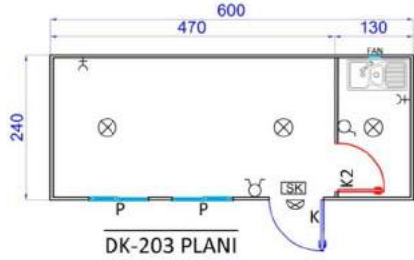

WC VE DUŞ BİNALARI

ÖN GÖRÜNÜŞ

SOL YAN GÖRÜNÜŞ

76m²

ÖN GÖRÜNÜŞ

SOL YAN GÖRÜNÜŞ

145m²

SOL YAN GÖRÜNÜŞ

ÖN GÖRÜNÜŞ

SOL YAN GÖRÜNÜŞ

ÖN GÖRÜNÜŞ

SOL YAN GÖRÜNÜŞ

ÖN GÖRÜNÜŞ

SOL YAN GÖRÜNÜŞ

ÖN GÖRÜNÜŞ

SOL YAN GÖRÜNÜŞ

ÖN GÖRÜNÜŞ

SOL YAN GÖRÜNÜŞ

STANDART KONTEYNER MODELLERİ-2

WC-DUŞ KONTEYNER MODELLERİ

BİRLEŞİMLİ OFİS KONTEYNER BİNALARI

BİRLEŞİMLİ YEMEKHANE BİNALARI

63m² - 40 KİŞİLİK

84m² - 64 KİŞİLİK

189m² - (96+32) 128 KİŞİLİK

BİRLEŞİMLİ İŞÇİ YATAKHANE BİNALARI

528² - 160 KİŞİLİK

336m² - (96+32) 128 kişilik

DEPO HANGAR BİNALARI

1000m²

300m²

ÖRNEK YAPILAR