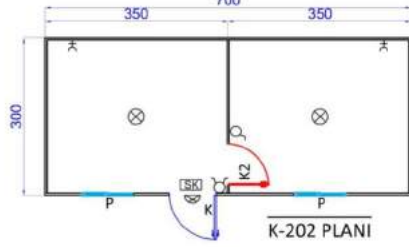

WC VE DUŞ BİNALARI

ÖN GÖRÜNÜŞ

SOL YAN GÖRÜNÜŞ

76m²

ÖN GÖRÜNÜŞ

SOL YAN GÖRÜNÜŞ

145m²

SOL YAN GÖRÜNÜŞ

ÖN GÖRÜNÜŞ

150m²

ÖN GÖRÜNÜŞ

SOL YAN GÖRÜNÜŞ

ÖN GÖRÜNÜŞ

SOL YAN GÖRÜNÜŞ

ÖN GÖRÜNÜŞ

SOL YAN GÖRÜNÜŞ

ÖN GÖRÜNÜŞ

SOL YAN GÖRÜNÜŞ

ÖN GÖRÜNÜŞ

SOL YAN GÖRÜNÜŞ

ÖN GÖRÜNÜŞ

SOL YAN GÖRÜNÜŞ

ÖN GÖRÜNÜŞ

SOL YAN GÖRÜNÜŞ