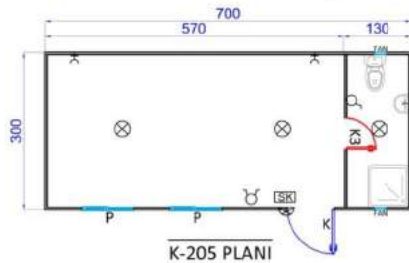

WC VE DUŞ BİNALARI

ÖN GÖRÜNÜŞ

SOL YAN GÖRÜNÜŞ

76m²

ÖN GÖRÜNÜŞ

SOL YAN GÖRÜNÜŞ

145m²

SOL YAN GÖRÜNÜŞ

ÖN GÖRÜNÜŞ

150m²

ÖN GÖRÜNÜŞ

SOL YAN GÖRÜNÜŞ

ÖN GÖRÜNÜŞ

SOL YAN GÖRÜNÜŞ

ÖN GÖRÜNÜŞ

SOL YAN GÖRÜNÜŞ

ÖN GÖRÜNÜŞ

SOL YAN GÖRÜNÜŞ

ÖN GÖRÜNÜŞ

SOL YAN GÖRÜNÜŞ

ÖN GÖRÜNÜŞ

SOL YAN GÖRÜNÜŞ

ÖN GÖRÜNÜŞ

SOL YAN GÖRÜNÜŞ

ÖN GÖRÜNÜŞ

SOL YAN GÖRÜNÜŞ

STANDART KONTEYNER MODELLERİ-2

WC-DUŞ KONTEYNER MODELLERİ

BİRLEŞİMLİ OFİS KONTEYNER BİNALARI

BİRLEŞİMLİ YEMEKHANE BİNALARI

63m² - 40 KİŞİLİK

84m² - 64 KİŞİLİK