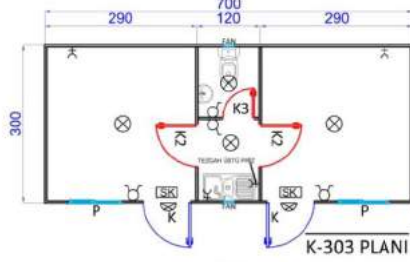

WC VE DUŞ BİNALARI

ÖN GÖRÜNÜŞ

SOL YAN GÖRÜNÜŞ

76m²

ÖN GÖRÜNÜŞ

SOL YAN GÖRÜNÜŞ

145m²

SOL YAN GÖRÜNÜŞ

ÖN GÖRÜNÜŞ

SOL YAN GÖRÜNÜŞ

ÖN GÖRÜNÜŞ

SOL YAN GÖRÜNÜŞ

ÖN GÖRÜNÜŞ

SOL YAN GÖRÜNÜŞ

ÖN GÖRÜNÜŞ

SOL YAN GÖRÜNÜŞ

ÖN GÖRÜNÜŞ

SOL YAN GÖRÜNÜŞ

STANDART KONTEYNER MODELLERİ-2

WC-DUŞ KONTEYNER MODELLERİ

BİRLEŞİMLİ OFİS KONTEYNER BİNALARI

BİRLEŞİMLİ YEMEKHANE BİNALARI

63m² - 40 KİŞİLİK

84m² - 64 KİŞİLİK