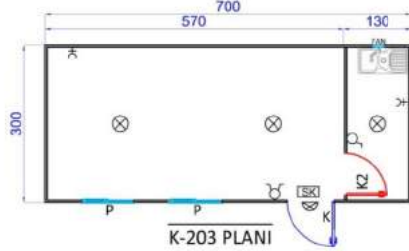

WC VE DUŞ BİNALARI

ÖN GÖRÜNÜŞ

SOL YAN GÖRÜNÜŞ

76m²

ÖN GÖRÜNÜŞ

SOL YAN GÖRÜNÜŞ

145m²

SOL YAN GÖRÜNÜŞ

ÖN GÖRÜNÜŞ

150m²

ÖN GÖRÜNÜŞ

SOL YAN GÖRÜNÜŞ

ÖN GÖRÜNÜŞ

SOL YAN GÖRÜNÜŞ

ÖN GÖRÜNÜŞ

SOL YAN GÖRÜNÜŞ

ÖN GÖRÜNÜŞ

SOL YAN GÖRÜNÜŞ

ÖN GÖRÜNÜŞ

SOL YAN GÖRÜNÜŞ

ÖN GÖRÜNÜŞ

SOL YAN GÖRÜNÜŞ

ÖN GÖRÜNÜŞ

SOL YAN GÖRÜNÜŞ

ÖN GÖRÜNÜŞ

SOL YAN GÖRÜNÜŞ

STANDART KONTEYNER MODELLERİ-2

WC-DUŞ KONTEYNER MODELLERİ

BİRLEŞİMLİ OFİS KONTEYNER BİNALARI

BİRLEŞİMLİ YEMEKHANE BİNALARI

63m² - 40 KİŞİLİK

84m² - 64 KİŞİLİK