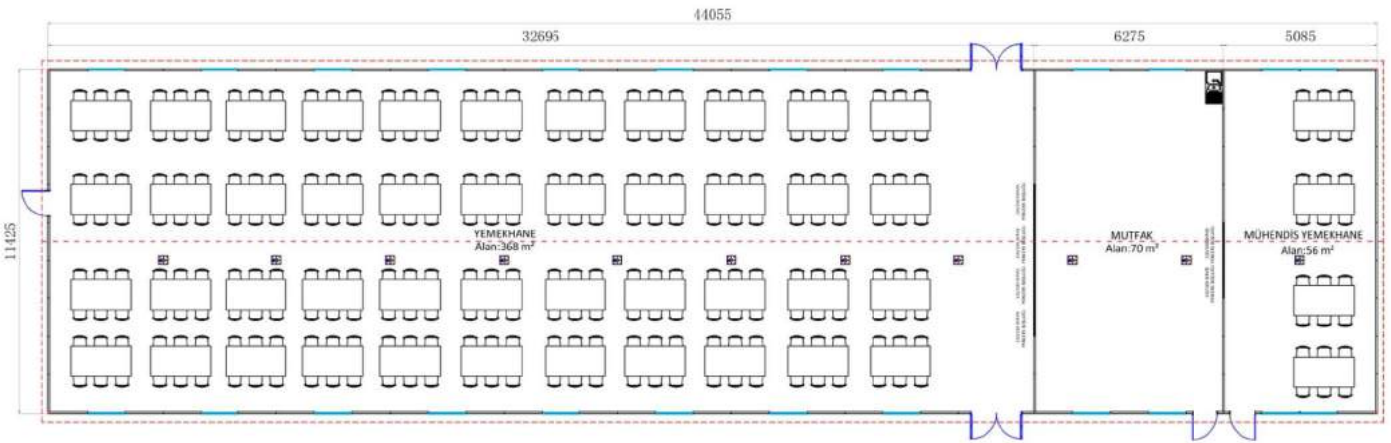

135m²

153m²

287m²

Genel Ön Görünüş

İŞÇİ YATAKHANE BİNALARI

145m² - 60 KİŞİLİK

314m² - 96 KİŞİLİK

ZEMİN KAT PLANI

1. KAT PLANI

532m² - 144 KİŞİLİK

Genel Ön Görünüş

MÜHENDİS YATAKHANE BİNALARI

Genel Ön Görünüş

YEMEKHANE BİNALARI

147m² - 90 KİŞİLİK

232m² - 150 KİŞİLİK

506m² - 264 KİŞİLİK

Genel Ön Görünüş

LABORATUVAR BİNASI

169m²

ÇAMAŞIRHANE BİNASI

247m²

MESCİT BİNASI

124m²

WC VE DUŞ BİNALARI

ÖN GÖRÜNÜŞ

SOL YAN GÖRÜNÜŞ

76m²

ÖN GÖRÜNÜŞ

SOL YAN GÖRÜNÜŞ

145m²

SOL YAN GÖRÜNÜŞ