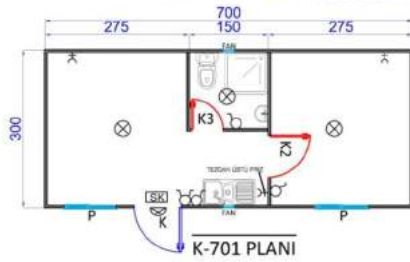

WC VE DUŞ BİNALARI

ÖN GÖRÜNÜŞ

SOL YAN GÖRÜNÜŞ

76m²

ÖN GÖRÜNÜŞ

SOL YAN GÖRÜNÜŞ

145m²

SOL YAN GÖRÜNÜŞ

ÖN GÖRÜNÜŞ

SOL YAN GÖRÜNÜŞ

ÖN GÖRÜNÜŞ

SOL YAN GÖRÜNÜŞ

ÖN GÖRÜNÜŞ

SOL YAN GÖRÜNÜŞ

ÖN GÖRÜNÜŞ

SOL YAN GÖRÜNÜŞ

ÖN GÖRÜNÜŞ

SOL YAN GÖRÜNÜŞ

STANDART KONTEYNER MODELLERİ-2

WC-DUŞ KONTEYNER MODELLERİ

BİRLEŞİMLİ OFİS KONTEYNER BİNALARI

BİRLEŞİMLİ YEMEKHANE BİNALARI

63m² - 40 KİŞİLİK

84m² - 64 KİŞİLİK