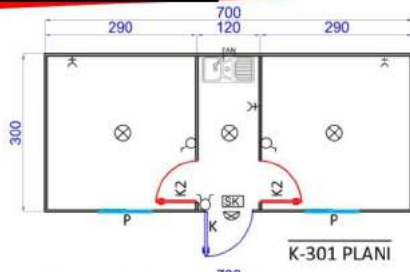

WC VE DUŞ BİNALARI

ÖN GÖRÜNÜŞ

SOL YAN GÖRÜNÜŞ

76m²

ÖN GÖRÜNÜŞ

SOL YAN GÖRÜNÜŞ

145m²

SOL YAN GÖRÜNÜŞ

ÖN GÖRÜNÜŞ

SOL YAN GÖRÜNÜŞ

ÖN GÖRÜNÜŞ

SOL YAN GÖRÜNÜŞ

ÖN GÖRÜNÜŞ

SOL YAN GÖRÜNÜŞ

ÖN GÖRÜNÜŞ

SOL YAN GÖRÜNÜŞ

ÖN GÖRÜNÜŞ

SOL YAN GÖRÜNÜŞ

STANDART KONTEYNER MODELLERİ-2

WC-DUŞ KONTEYNER MODELLERİ

BİRLEŞİMLİ OFİS KONTEYNER BİNALARI

BİRLEŞİMLİ YEMEKHANE BİNALARI

63m² - 40 KİŞİLİK

84m² - 64 KİŞİLİK