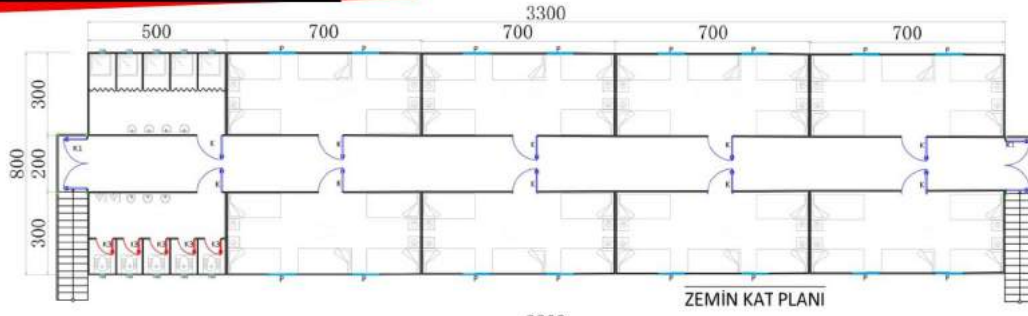

BİRLEŞİMLİ İŞÇİ YATAKHANE BİNALARI

528² - 160 KİŞİLİK