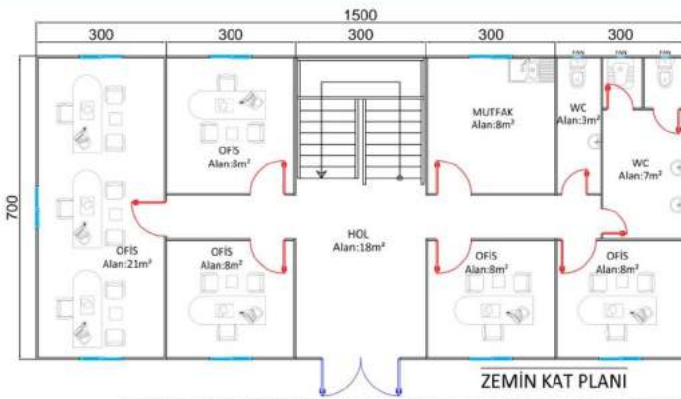

ÖN GÖRÜNÜŞ

SOL YAN GÖRÜNÜŞ

STANDART KONTEYNER MODELLERİ-2

WC-DUŞ KONTEYNER MODELLERİ

BİRLEŞİMLİ OFİS KONTEYNER BİNALARI

BİRLEŞİMLİ YEMEKHANE BİNALARI

63m² - 40 KİŞİLİK

84m² - 64 KİŞİLİK