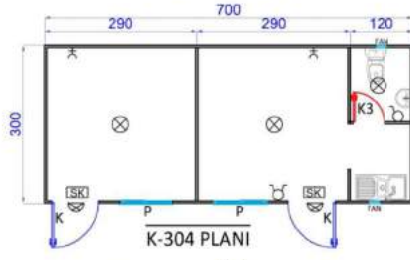

WC VE DUŞ BİNALARI

ÖN GÖRÜNÜŞ

SOL YAN GÖRÜNÜŞ

76m²

ÖN GÖRÜNÜŞ

SOL YAN GÖRÜNÜŞ

145m²

SOL YAN GÖRÜNÜŞ

ÖN GÖRÜNÜŞ

SOL YAN GÖRÜNÜŞ

ÖN GÖRÜNÜŞ

SOL YAN GÖRÜNÜŞ

ÖN GÖRÜNÜŞ

SOL YAN GÖRÜNÜŞ

ÖN GÖRÜNÜŞ

SOL YAN GÖRÜNÜŞ

ÖN GÖRÜNÜŞ

SOL YAN GÖRÜNÜŞ

STANDART KONTEYNER MODELLERİ-2

WC-DUŞ KONTEYNER MODELLERİ

BİRLEŞİMLİ OFİS KONTEYNER BİNALARI

BİRLEŞİMLİ YEMEKHANE BİNALARI

63m² - 40 KİŞİLİK

84m² - 64 KİŞİLİK