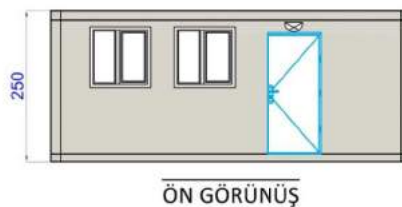

ÖN GÖRÜNÜŞ

SOL YAN GÖRÜNÜŞ

STANDART KONTEYNER MODELLERİ-2

WC-DUŞ KONTEYNER MODELLERİ

BİRLEŞİMLİ OFİS KONTEYNER BİNALARI

BİRLEŞİMLİ YEMEKHANE BİNALARI

63m² - 40 KİŞİLİK

84m² - 64 KİŞİLİK