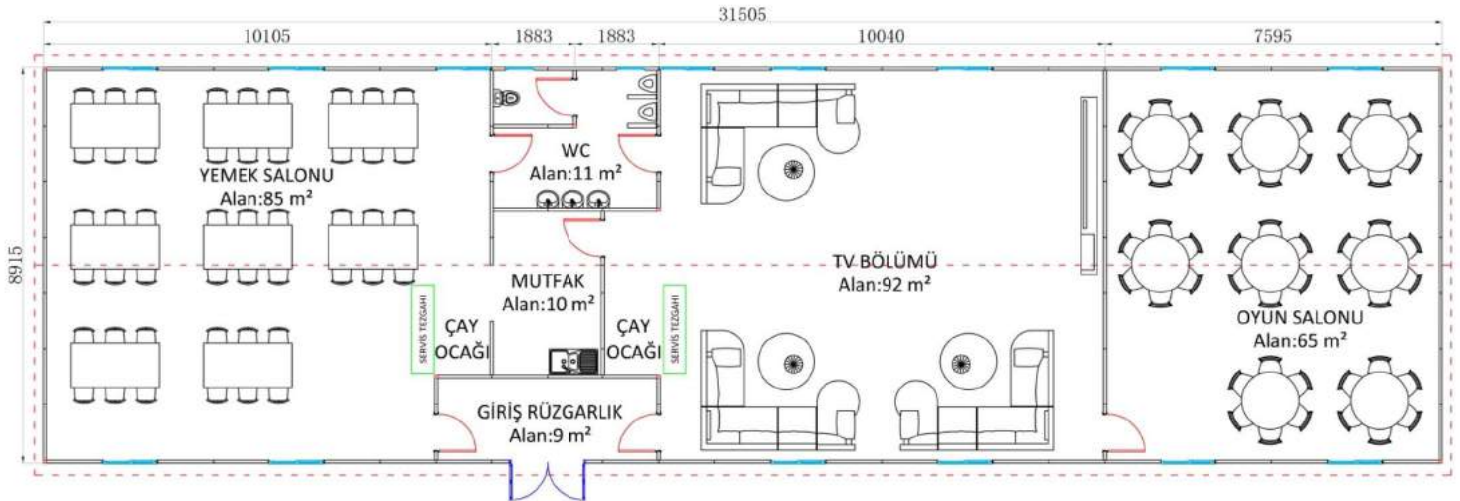

OFİS BİNALARI

65m²

102m²

325m²

Genel Ön Görünüş

OFİS BİNALARI

Genel Ön Görünüş

LOKAL BİNALARI

135m²

153m²

287m²

Genel Ön Görünüş

İŞÇİ YATAKHANE BİNALARI

145m² - 60 KİŞİLİK

314m² - 96 KİŞİLİK

ZEMİN KAT PLANI

1. KAT PLANI

532m² - 144 KİŞİLİK

Genel Ön Görünüş

MÜHENDİS YATAKHANE BİNALARI

Genel Ön Görünüş

YEMEKHANE BİNALARI

147m² - 90 KİŞİLİK

232m² - 150 KİŞİLİK

WC VE DUŞ BİNALARI

ÖN GÖRÜNÜŞ

SOL YAN GÖRÜNÜŞ

76m²

ÖN GÖRÜNÜŞ

SOL YAN GÖRÜNÜŞ

145m²

SOL YAN GÖRÜNÜŞ