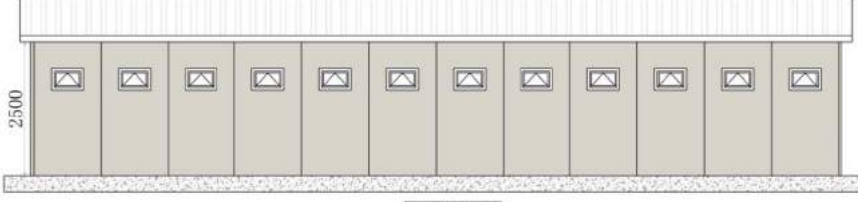

WC VE DUŞ BİNALARI

ÖN GÖRÜNÜŞ