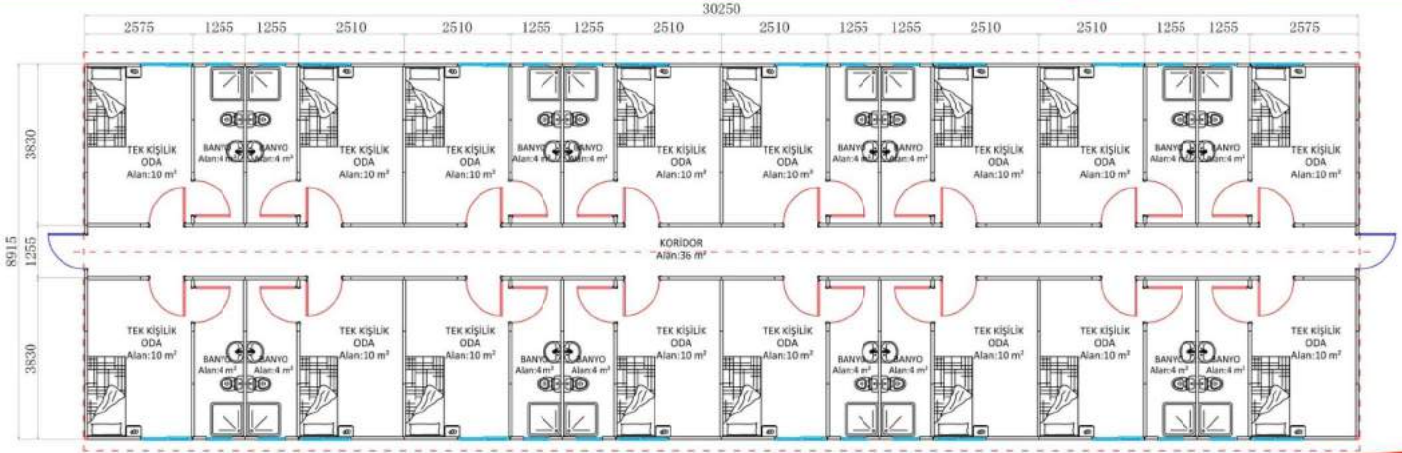

135m²

153m²

287m²

Genel Ön Görünüş

İŞÇİ YATAKHANE BİNALARI

145m² - 60 KİŞİLİK

314m² - 96 KİŞİLİK

ZEMİN KAT PLANI

1. KAT PLANI

532m² - 144 KİŞİLİK

Genel Ön Görünüş

MÜHENDİS YATAKHANE BİNALARI

Genel Ön Görünüş

YEMEKHANE BİNALARI

147m² - 90 KİŞİLİK

232m² - 150 KİŞİLİK

506m² - 264 KİŞİLİK

Genel Ön Görünüş

LABORATUVAR BİNASI

169m²

ÇAMAŞIRHANE BİNASI

247m²

MESCİT BİNASI

124m²

WC VE DUŞ BİNALARI

ÖN GÖRÜNÜŞ

SOL YAN GÖRÜNÜŞ

76m²

ÖN GÖRÜNÜŞ

SOL YAN GÖRÜNÜŞ

145m²

SOL YAN GÖRÜNÜŞ