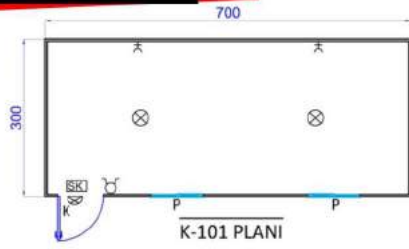

506m² - 264 KİŞİLİK

Genel Ön Görünüş

LABORATUVAR BİNASI

169m²

ÇAMAŞIRHANE BİNASI

247m²

MESCİT BİNASI

124m²

WC VE DUŞ BİNALARI

ÖN GÖRÜNÜŞ

SOL YAN GÖRÜNÜŞ

76m²

ÖN GÖRÜNÜŞ

SOL YAN GÖRÜNÜŞ

145m²

SOL YAN GÖRÜNÜŞ

ÖN GÖRÜNÜŞ

150m²

ÖN GÖRÜNÜŞ

SOL YAN GÖRÜNÜŞ

ÖN GÖRÜNÜŞ

SOL YAN GÖRÜNÜŞ

ÖN GÖRÜNÜŞ

SOL YAN GÖRÜNÜŞ