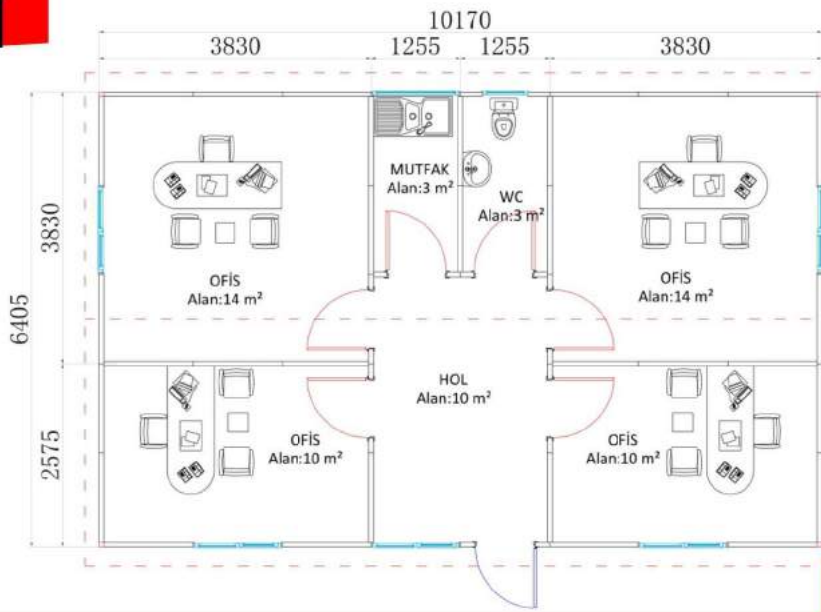

OFİS BİNALARI

65m²

102m²

325m²

Genel Ön Görünüş

OFİS BİNALARI

Genel Ön Görünüş

LOKAL BİNALARI

135m²

153m²

287m²

Genel Ön Görünüş

İŞÇİ YATAKHANE BİNALARI

145m² - 60 KİŞİLİK

314m² - 96 KİŞİLİK

ZEMİN KAT PLANI

WC VE DUŞ BİNALARI

ÖN GÖRÜNÜŞ

SOL YAN GÖRÜNÜŞ

76m²

ÖN GÖRÜNÜŞ

SOL YAN GÖRÜNÜŞ

145m²

SOL YAN GÖRÜNÜŞ