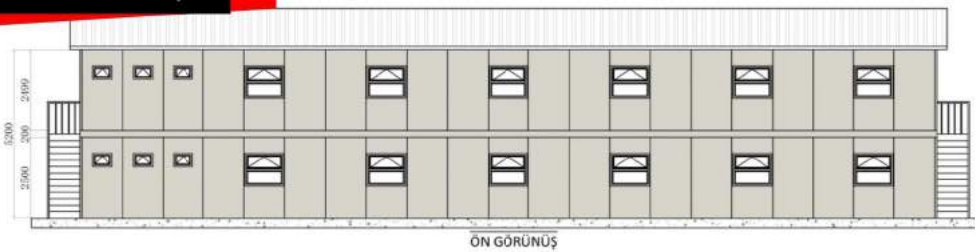

135m²

153m²

287m²

Genel Ön Görünüş

İŞÇİ YATAKHANE BİNALARI

145m² - 60 KİŞİLİK

314m² - 96 KİŞİLİK

ZEMİN KAT PLANI

1. KAT PLANI

532m² - 144 KİŞİLİK

Genel Ön Görünüş

MÜHENDİS YATAKHANE BİNALARI

Genel Ön Görünüş

YEMEKHANE BİNALARI

147m² - 90 KİŞİLİK

232m² - 150 KİŞİLİK