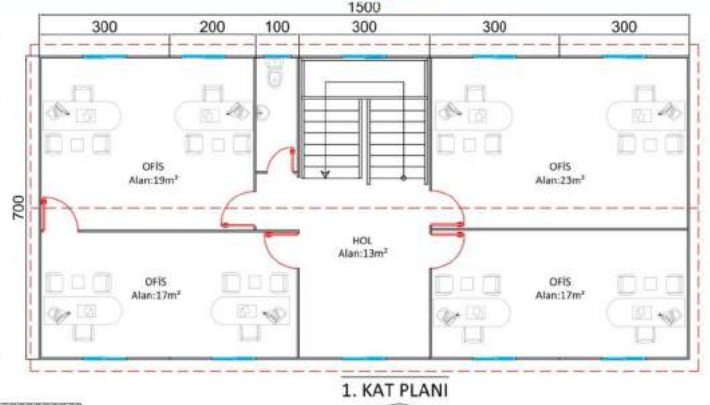

WC VE DUŞ BİNALARI

ÖN GÖRÜNÜŞ

SOL YAN GÖRÜNÜŞ

76m²

ÖN GÖRÜNÜŞ

SOL YAN GÖRÜNÜŞ

145m²

SOL YAN GÖRÜNÜŞ

ÖN GÖRÜNÜŞ

SOL YAN GÖRÜNÜŞ

ÖN GÖRÜNÜŞ

SOL YAN GÖRÜNÜŞ

ÖN GÖRÜNÜŞ

SOL YAN GÖRÜNÜŞ

ÖN GÖRÜNÜŞ

SOL YAN GÖRÜNÜŞ

ÖN GÖRÜNÜŞ

SOL YAN GÖRÜNÜŞ

STANDART KONTEYNER MODELLERİ-2

WC-DUŞ KONTEYNER MODELLERİ

BİRLEŞİMLİ OFİS KONTEYNER BİNALARI

BİRLEŞİMLİ YEMEKHANE BİNALARI

63m² - 40 KİŞİLİK

84m² - 64 KİŞİLİK

189m² - (96+32) 128 KİŞİLİK

BİRLEŞİMLİ İŞÇİ YATAKHANE BİNALARI

528² - 160 KİŞİLİK

336m² - (96+32) 128 kişilik

DEPO HANGAR BİNALARI

1000m²

300m²

ÖRNEK YAPILAR