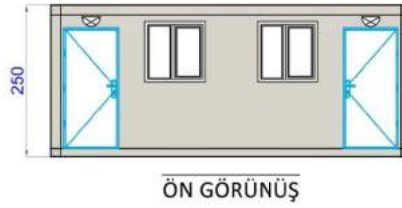

ÖN GÖRÜNÜŞ

SOL YAN GÖRÜNÜŞ

STANDART KONTEYNER MODELLERİ-2

WC-DUŞ KONTEYNER MODELLERİ

BİRLEŞİMLİ OFİS KONTEYNER BİNALARI

BİRLEŞİMLİ YEMEKHANE BİNALARI

63m² - 40 KİŞİLİK

84m² - 64 KİŞİLİK