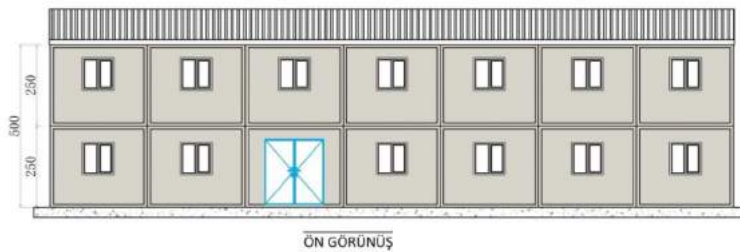

ÖN GÖRÜNÜŞ

SOL YAN GÖRÜNÜŞ

STANDART KONTEYNER MODELLERİ-2

WC-DUŞ KONTEYNER MODELLERİ

BİRLEŞİMLİ OFİS KONTEYNER BİNALARI

BİRLEŞİMLİ YEMEKHANE BİNALARI

63m² - 40 KİŞİLİK

84m² - 64 KİŞİLİK