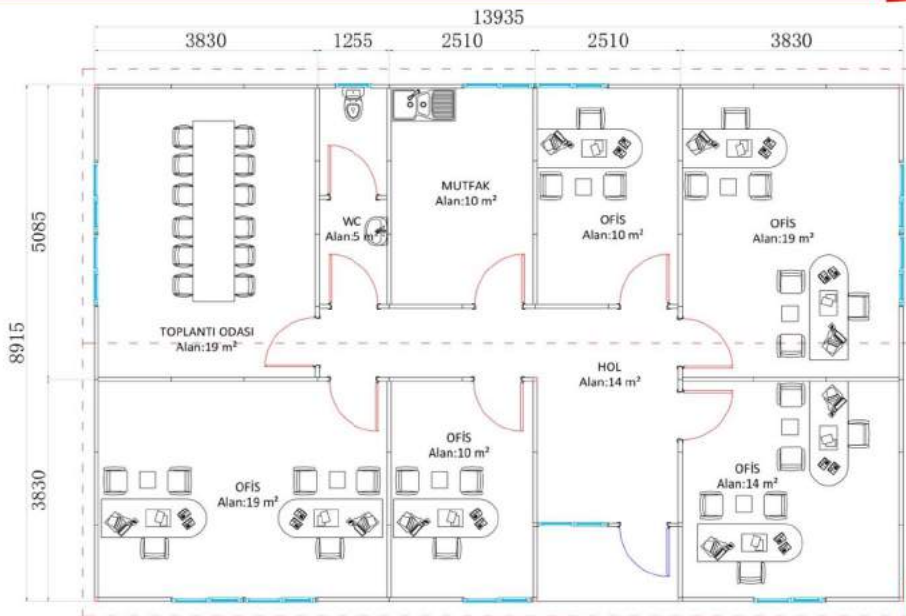

OFİS BİNALARI

65m²

102m²

325m²

Genel Ön Görünüş

OFİS BİNALARI

Genel Ön Görünüş

LOKAL BİNALARI

135m²

153m²

287m²

Genel Ön Görünüş

İŞÇİ YATAKHANE BİNALARI

145m² - 60 KİŞİLİK

314m² - 96 KİŞİLİK

ZEMİN KAT PLANI

1. KAT PLANI

532m² - 144 KİŞİLİK

Genel Ön Görünüş

MÜHENDİS YATAKHANE BİNALARI

Genel Ön Görünüş

YEMEKHANE BİNALARI

147m² - 90 KİŞİLİK

232m² - 150 KİŞİLİK