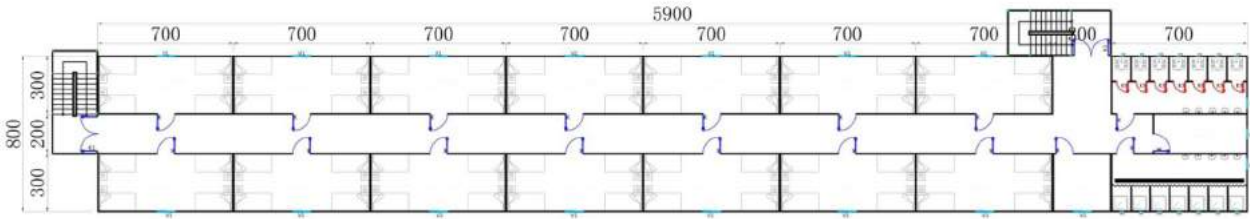

336m² - (96+32) 128 kişilik