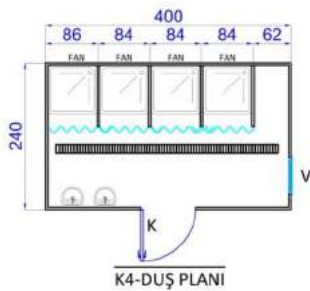

ÖN GÖRÜNÜŞ

SOL YAN GÖRÜNÜŞ

ÖN GÖRÜNÜŞ

SOL YAN GÖRÜNÜŞ

ÖN GÖRÜNÜŞ

SOL YAN GÖRÜNÜŞ

ÖN GÖRÜNÜŞ

SOL YAN GÖRÜNÜŞ

ÖN GÖRÜNÜŞ

SOL YAN GÖRÜNÜŞ

STANDART KONTEYNER MODELLERİ-2

WC-DUŞ KONTEYNER MODELLERİ

BİRLEŞİMLİ OFİS KONTEYNER BİNALARI

BİRLEŞİMLİ YEMEKHANE BİNALARI

63m² - 40 KİŞİLİK

84m² - 64 KİŞİLİK